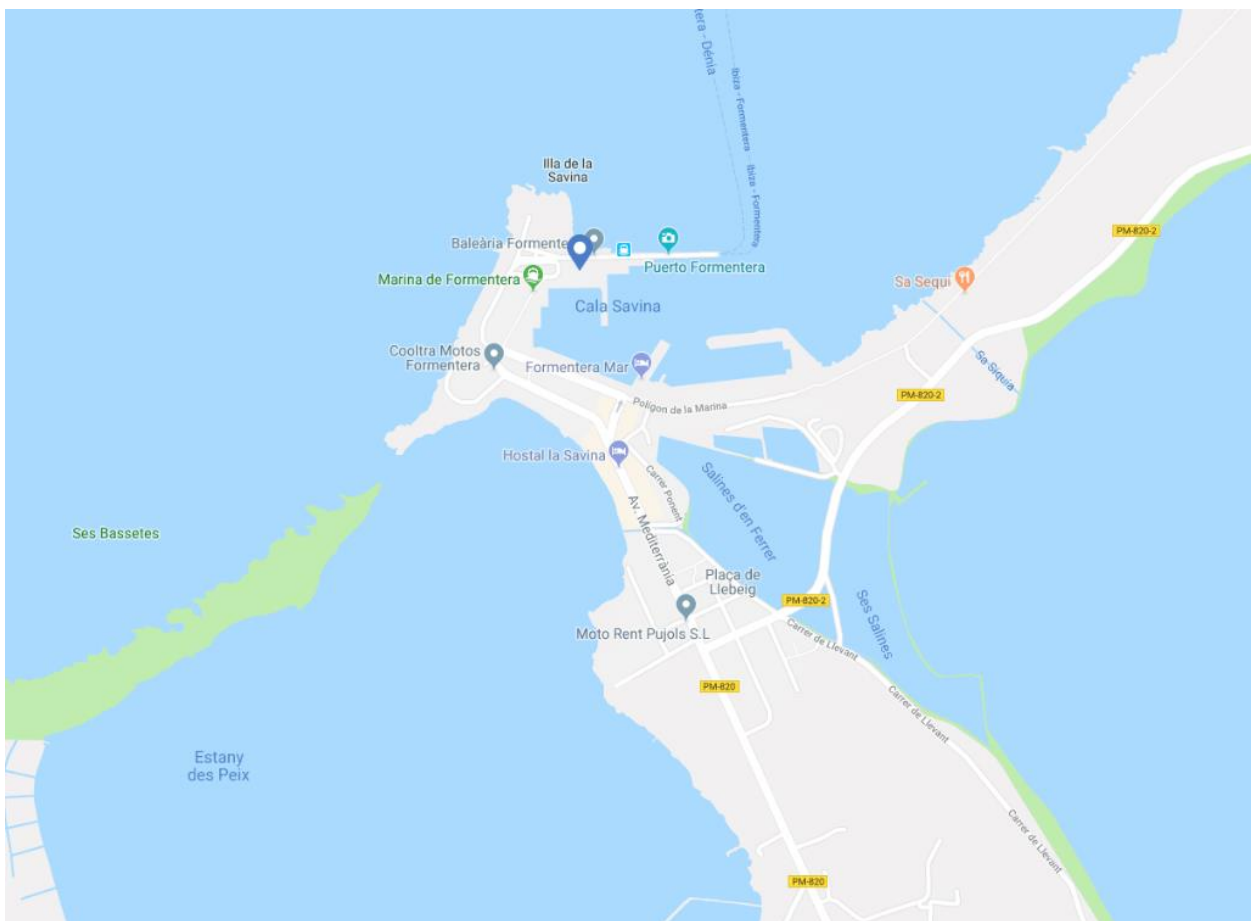

GPS Koordinaten: 41.373887, 2.177995

NEUE VERKEHRS-REGELUNG

ANKUNFT UND ABFAHRT AM HAFEN VON BARCELONA

WEITERE INFORMATIONEN FINDEN SIE [HIER](#).

BARCELONA (SPANIEN) NACH IBIZA UND PALMA DE MALLORCA

Adresse:

Adresse für Reisende nach Ibiza und Palma de Mallorca:

Moll Adosat
Terminal Port Nous
s/n (Salida 21 de la ronda Litoral)
08039 Barcelona
Spanien

GPS Koordinaten: 41.348207, 2.172495

NEUE VERKEHRS-REGELUNG

ANKUNFT UND ABFAHRT AM HAFEN VON BARCELONA

WEITERE INFORMATIONEN FINDEN SIE [HIER](#).

CEUTA (SPANIEN)

Adresse:
Maritime Station
Unumbered
51001 Ceuta
Spanien

GPS Koordinaten: 35.893560, -5.320876

DENIA (SPANIEN)

Adresse:

Maritime Station unnumbered
03700 Denia
Spanien

GPS Koordinaten: 38.845590, 0.113816

FORMENTERA (SPANIEN)

Adresse:

Maritime Station unnumbered
07870 La Sabina
Formentera
Spanien

GPS Koordinaten: 38.734409, 1.416154