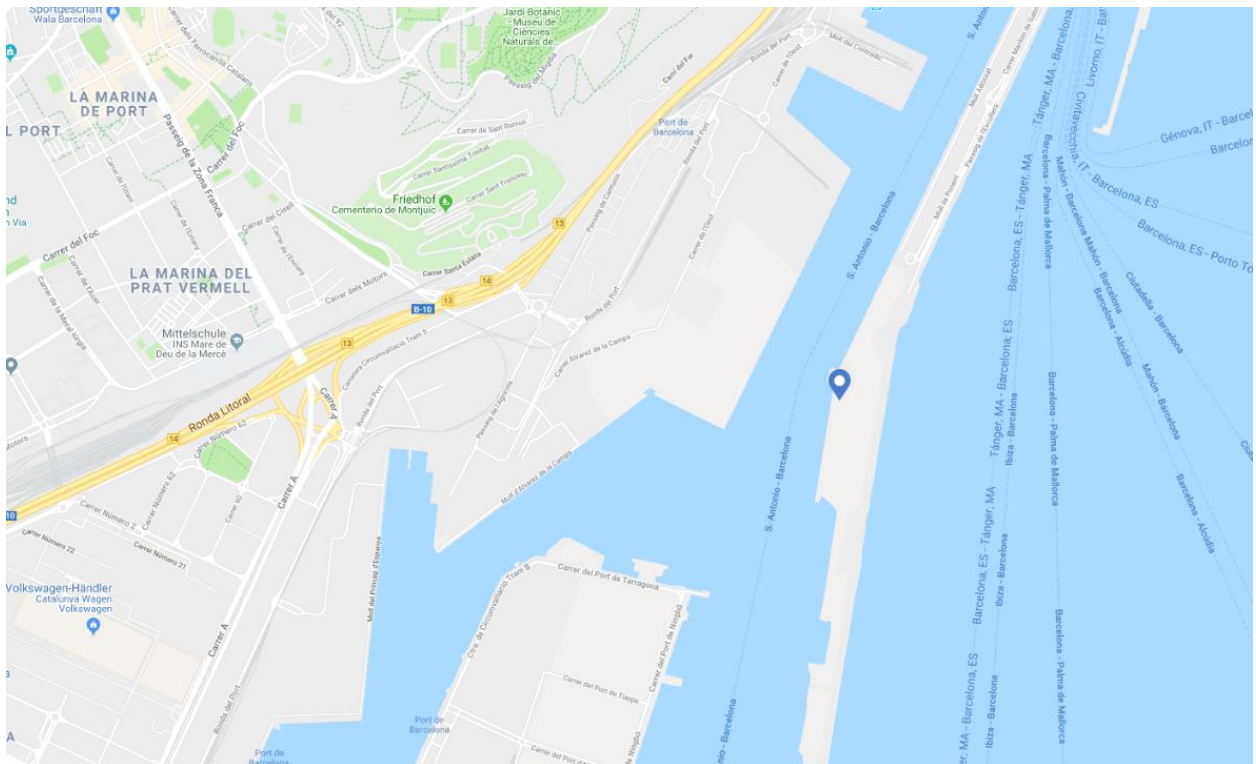

ALGECIRAS (SPANIEN)

Adresse:

Maritime Station
Buildings F4 y F23
11207 Algeciras
Spanien

GPS Koordinaten: 36.130219, -5.439987

ALMERIA (SPANIEN)

Adresse:

Muelle de la Ribera
s/n 04002 Almeria
Spanien

GPS Koordinaten: 36.8344012, -2.4660157

GPS Koordinaten: 41.373887, 2.177995

NEUE VERKEHRS-REGELUNG

ANKUNFT UND ABFAHRT AM HAFEN VON BARCELONA

WEITERE INFORMATIONEN FINDEN SIE [HIER](#).

BARCELONA (SPANIEN) NACH IBIZA UND PALMA DE MALLORCA

Adresse:

Adresse für Reisende nach Ibiza und Palma de Mallorca:

Moll Adosat
Terminal Port Nous
s/n (Salida 21 de la ronda Litoral)
08039 Barcelona
Spanien

GPS Koordinaten: 41.348207, 2.172495

NEUE VERKEHRS-REGELUNG

ANKUNFT UND ABFAHRT AM HAFEN VON BARCELONA

WEITERE INFORMATIONEN FINDEN SIE [HIER](#).

CEUTA (SPANIEN)

Adresse:
Maritime Station
Unumbered
51001 Ceuta
Spanien

GPS Koordinaten: 35.893560, -5.320876

DENIA (SPANIEN)