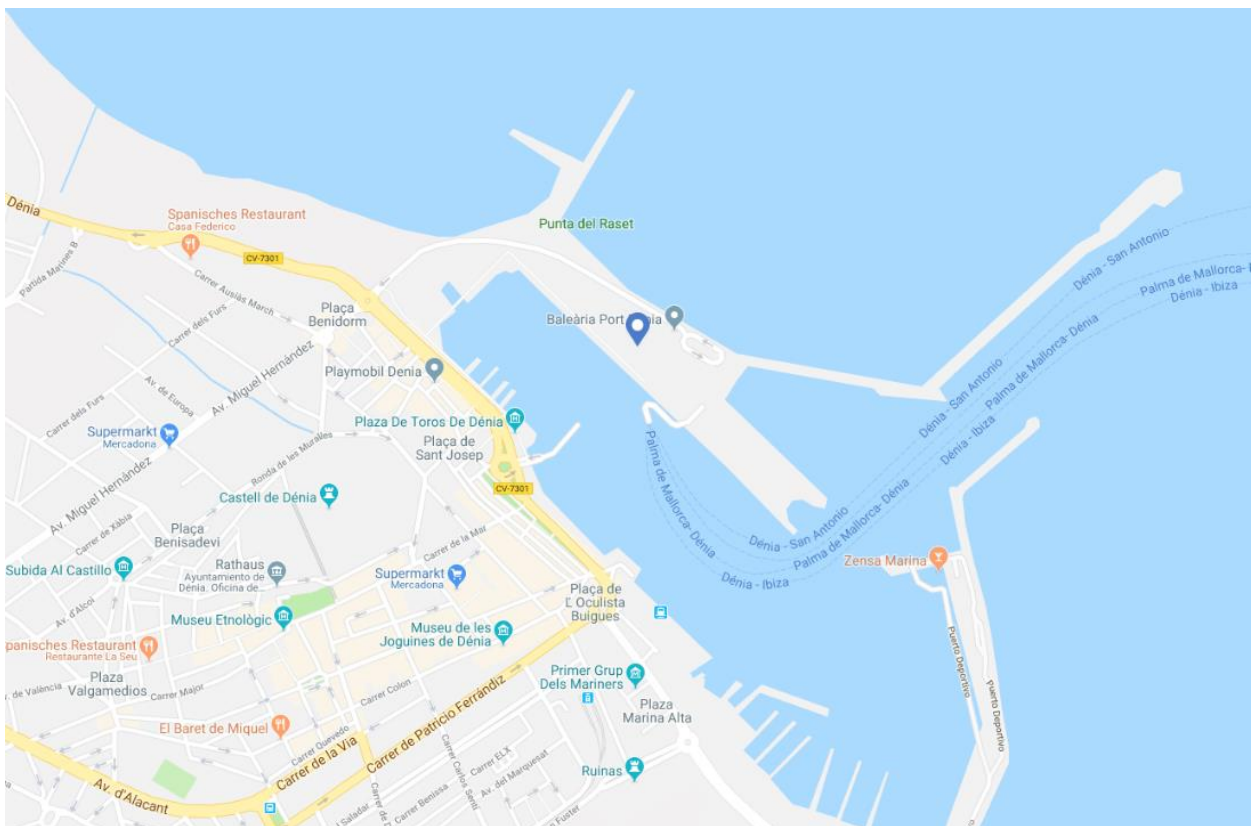

DENIA (SPANIEN)

Adresse:

Maritime Station unnumbered
03700 Denia
Spanien

GPS Koordinaten: 38.845590, 0.113816