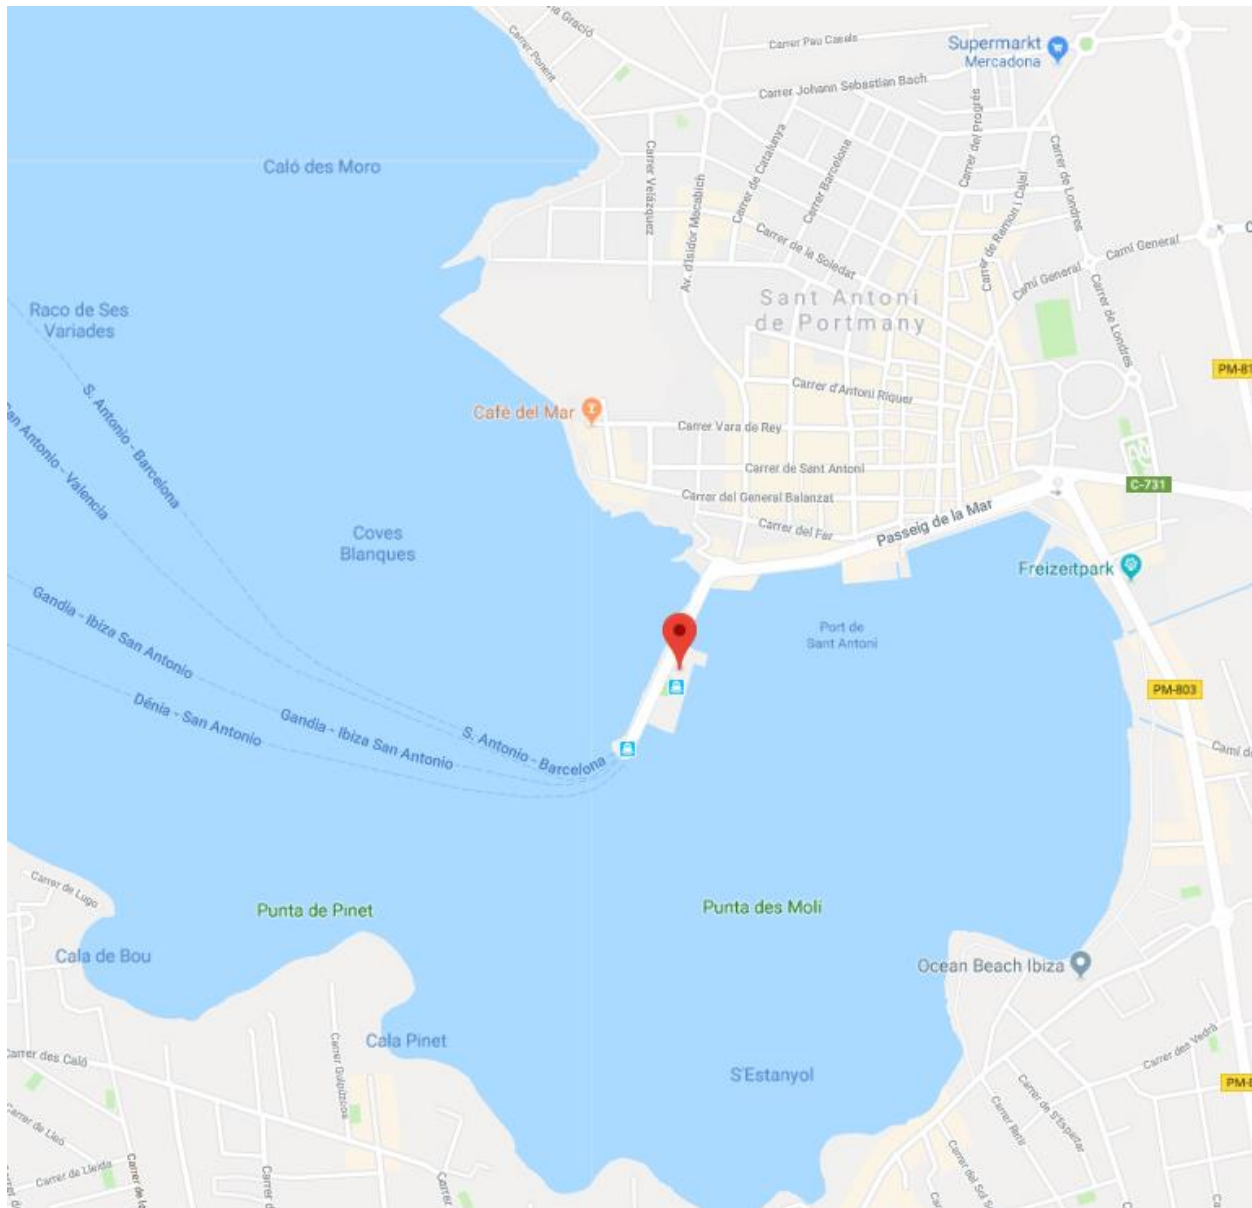

ALGECIRAS (SPANIEN)

Adresse:

Maritime Station
Buildings F4 y F23
11207 Algeciras
Spanien

GPS Koordinaten: 36.130219, -5.439987

ALMERIA (SPANIEN)

Adresse:

Muelle de la Ribera
s/n 04002 Almeria
Spanien

GPS Koordinaten: 36.8344012, -2.4660157

Adresse für Reisende nach Ibiza und Palma de Mallorca:

Moll Adosat
Terminal Port Nous
s/n (Salida 21 de la ronda Litoral)
08039 Barcelona
Spanien

GPS Koordinaten: 41.348207, 2.172495

NEUE VERKEHRS-REGELUNG

ANKUNFT UND ABFAHRT AM HAFEN VON BARCELONA

WEITERE INFORMATIONEN FINDEN SIE [HIER](#).

CEUTA (SPANIEN)

Adresse:
Maritime Station
Unumbered
51001 Ceuta
Spanien

GPS Koordinaten: 35.893560, -5.320876

DENIA (SPANIEN)

Adresse:

Maritime Station 3
07015 Palma de Mallorca
Spanien

GPS Koordinaten: 39.551808, 2.625464

SANT ANTONI (SPANIEN)

Adresse:

Maritime Station unnumbered
07820 San Antoni de Portmany
Spanien

GPS Koordinaten: 38.976797, 1.298213