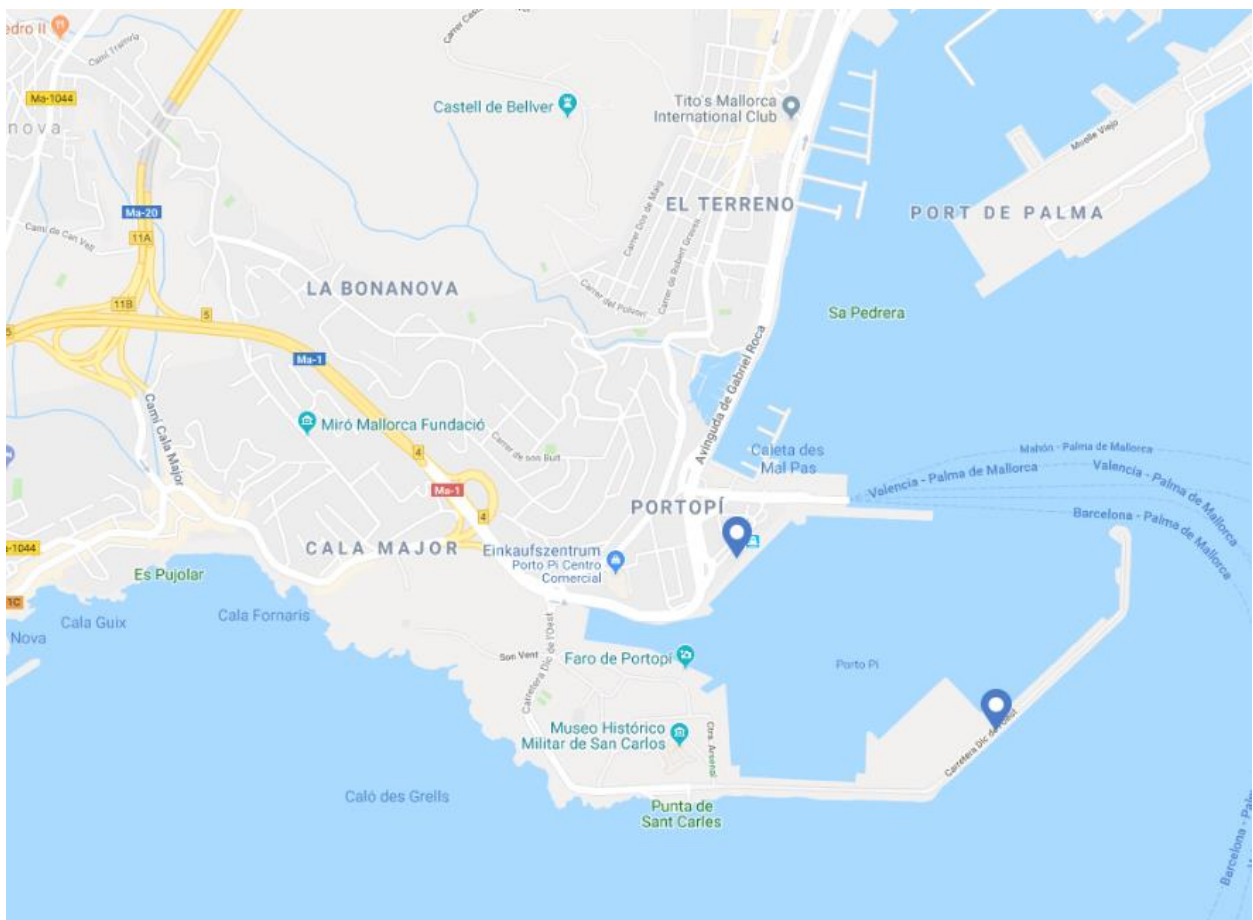

GPS Koordinaten: 41.373887, 2.177995

NEUE VERKEHRS-REGELUNG

ANKUNFT UND ABFAHRT AM HAFEN VON BARCELONA

WEITERE INFORMATIONEN FINDEN SIE [HIER](#).

BARCELONA (SPANIEN) NACH IBIZA UND PALMA DE MALLORCA

Adresse:

Adresse für Reisende nach Ibiza und Palma de Mallorca:

Moll Adosat
Terminal Port Nous
s/n (Salida 21 de la ronda Litoral)
08039 Barcelona
Spanien

GPS Koordinaten: 41.348207, 2.172495

NEUE VERKEHRS-REGELUNG

ANKUNFT UND ABFAHRT AM HAFEN VON BARCELONA

WEITERE INFORMATIONEN FINDEN SIE [HIER](#).

CEUTA (SPANIEN)

Adresse:
Maritime Station
Unumbered
51001 Ceuta
Spanien

GPS Koordinaten: 35.893560, -5.320876

DENIA (SPANIEN)

Adresse:

Maritime Station 3
07015 Palma de Mallorca
Spanien

GPS Koordinaten: 39.551808, 2.625464

SANT ANTONI (SPANIEN)

Adresse:

Maritime Station unnumbered
07820 San Antoni de Portmany
Spanien

GPS Koordinaten: 38.976797, 1.298213