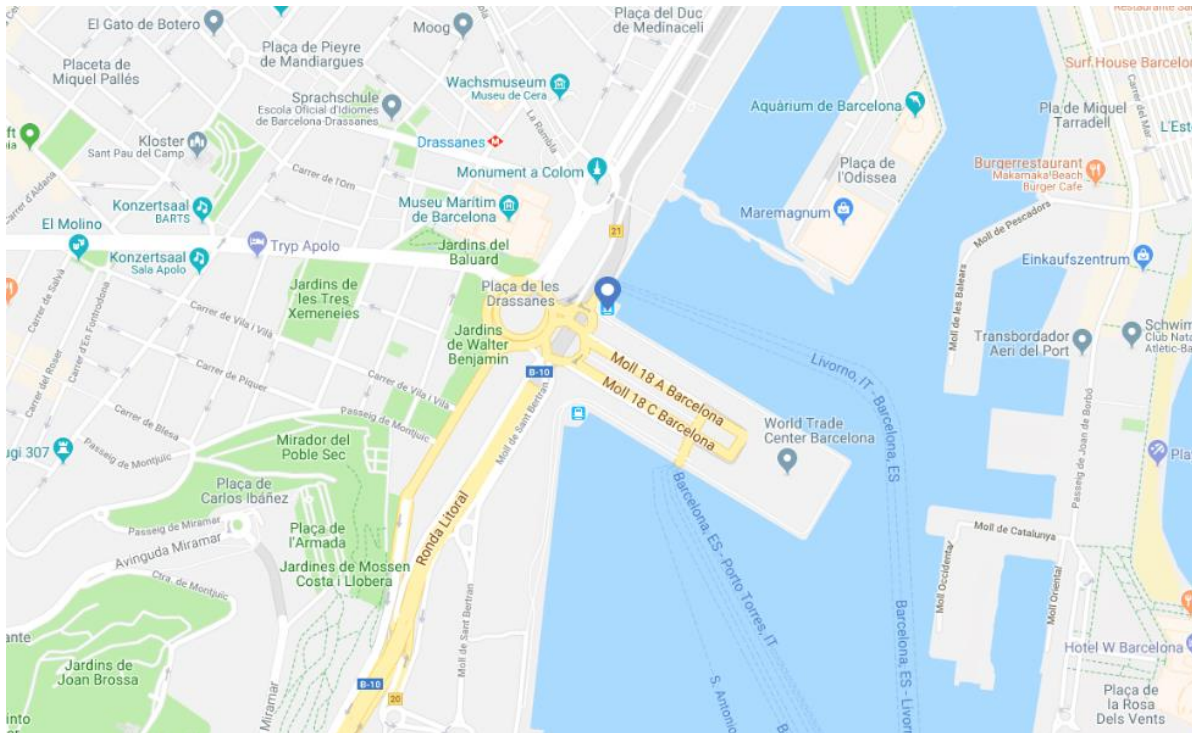

ALGECIRAS (SPANIEN)

Adresse:

Maritime Station
Buildings F4 y F23
11207 Algeciras
Spanien

GPS Koordinaten: 36.130219, -5.439987

ALMERIA (SPANIEN)

Adresse:

Muelle de la Ribera
s/n 04002 Almeria
Spanien

GPS Koordinaten: 36.8344012, -2.4660157

GPS Koordinaten: 41.373887, 2.177995

NEUE VERKEHRS-REGELUNG

ANKUNFT UND ABFAHRT AM HAFEN VON BARCELONA

WEITERE INFORMATIONEN FINDEN SIE [HIER](#).

BARCELONA (SPANIEN) NACH IBIZA UND PALMA DE MALLORCA

Adresse:

Adresse für Reisende nach Ibiza und Palma de Mallorca:

Moll Adosat
Terminal Port Nous
s/n (Salida 21 de la ronda Litoral)
08039 Barcelona
Spanien

GPS Koordinaten: 41.348207, 2.172495

NEUE VERKEHRS-REGELUNG

ANKUNFT UND ABFAHRT AM HAFEN VON BARCELONA

WEITERE INFORMATIONEN FINDEN SIE [HIER](#).

CEUTA (SPANIEN)

Adresse:
Maritime Station
Unumbered
51001 Ceuta
Spanien

GPS Koordinaten: 35.893560, -5.320876

DENIA (SPANIEN)