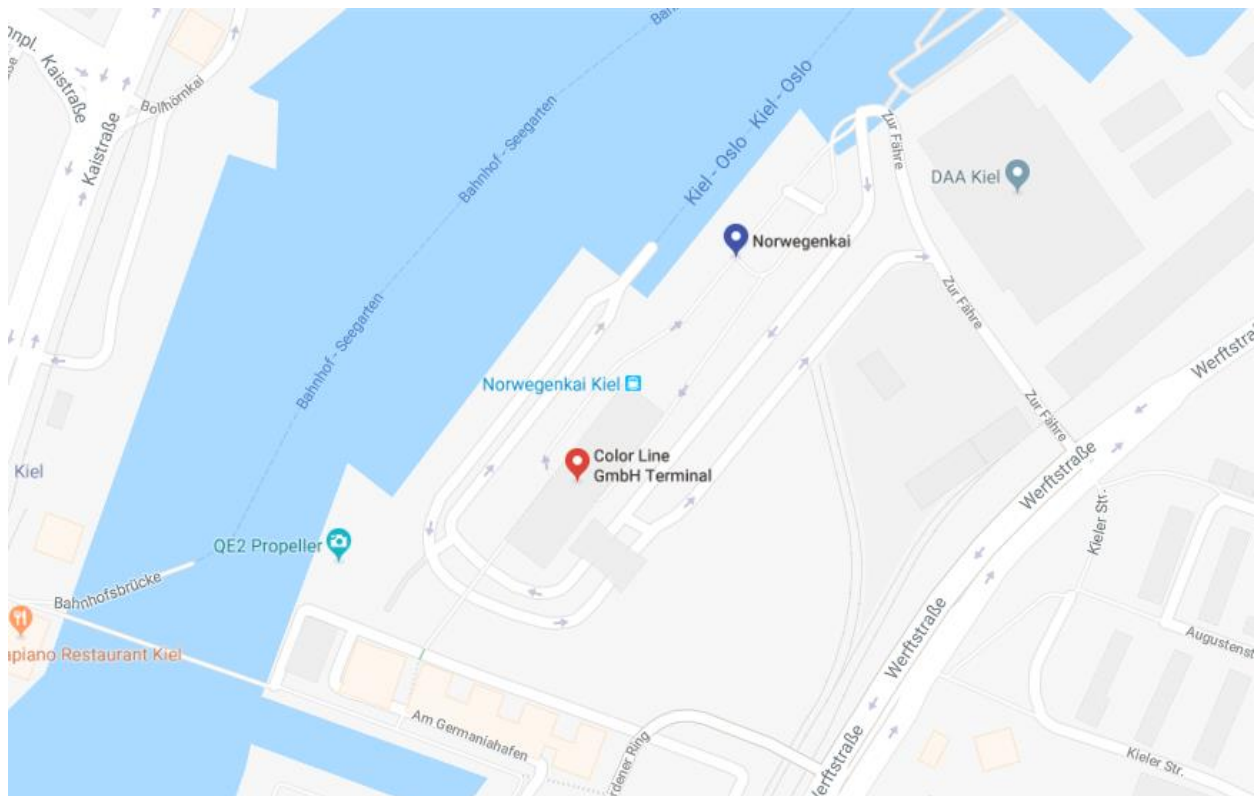

HAFENPLÄNE COLOR LINE

INHALT

OSLO (NORWEGEN).....	2
KIEL (DEUTSCHLAND)	3
LARVIK (NORWEGEN).....	4
KRISTIANSAND (NORWEGEN)	5
HIRTSHALS (DÄNEMARK).....	6
SANDEFJORD (NORWEGEN)	7
STROMSTAD (SCHWEDEN).....	8

OSLO (NORWEGEN)

Adresse:

Filipstadveien 25
0250 Oslo
Norwegen

KIEL (DEUTSCHLAND)

Adresse:
Norwegenkai
24143 Kiel-Gaarden
Deutschland

LARVIK (NORWEGEN)

Adresse:

Revet 8
3263 Larvik
Norwegen

KRISTIANSAND (NORWEGEN)

Adresse:

Vestre Strandgate 31
4662 Kristiansand
Norwegen

HIRTSHALS (DÄNEMARK)

Adresse:
Fergeterminalen Norgeskajen 2
9850 Hirtshals
Dänemark

SANDEFJORD (NORWEGEN)

Adresse:

Strandpromenaden 20
3210 Sandefjord
Norwegen

STROMSTAD (SCHWEDEN)

Adresse:
Torskholmen
45231 Strömstad
Schweden