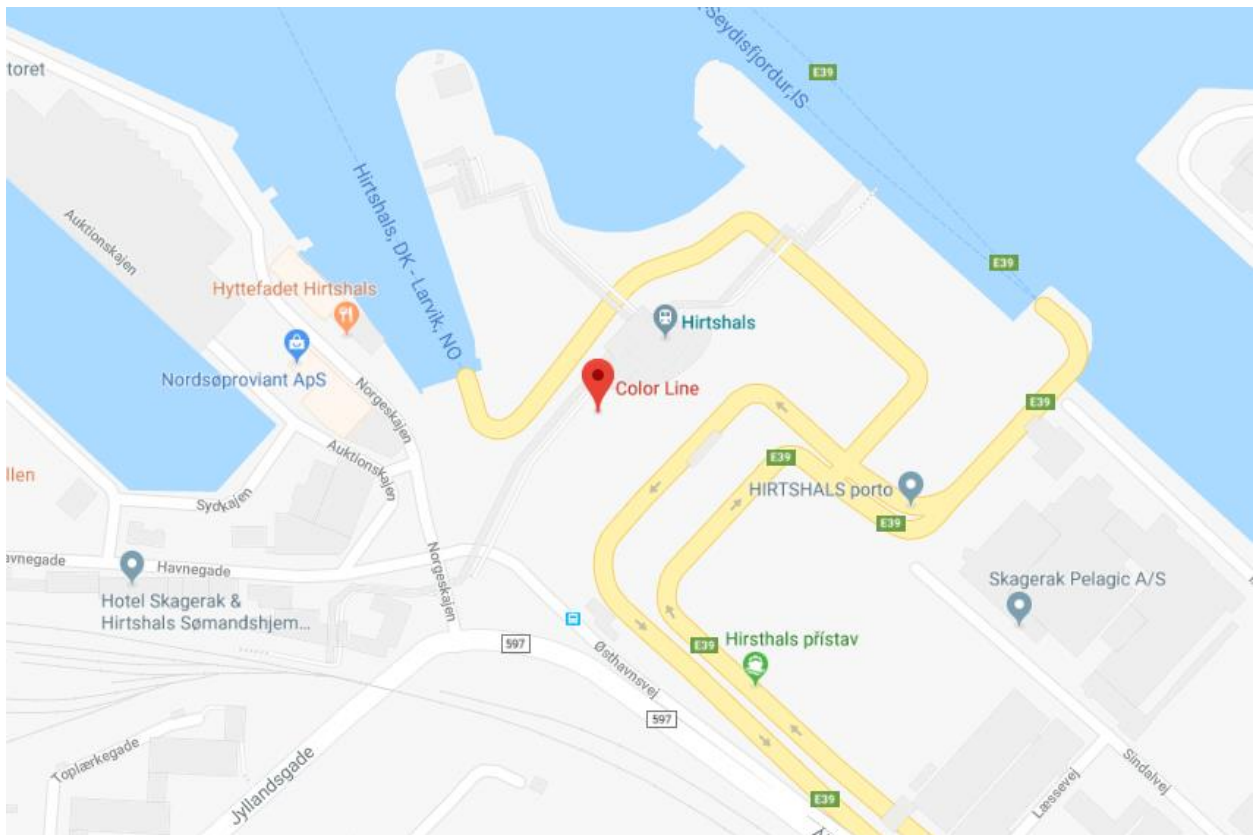

HAFENPLÄNE COLOR LINE

INHALT

OSLO (NORWEGEN).....	2
KIEL (DEUTSCHLAND)	3
LARVIK (NORWEGEN).....	4
KRISTIANSAND (NORWEGEN)	5
HIRTSHALS (DÄNEMARK).....	6
SANDEFJORD (NORWEGEN)	7
STROMSTAD (SCHWEDEN).....	8

OSLO (NORWEGEN)

Adresse:

Filipstadveien 25
0250 Oslo
Norwegen

KIEL (DEUTSCHLAND)

Adresse:
Norwegenkai
24143 Kiel-Gaarden
Deutschland

LARVIK (NORWEGEN)

Adresse:

Revet 8
3263 Larvik
Norwegen

KRISTIANSAND (NORWEGEN)

Adresse:

Vestre Strandgate 31
4662 Kristiansand
Norwegen

HIRTSHALS (DÄNEMARK)

Adresse:
Fergeterminalen Norgeskajen 2
9850 Hirtshals
Dänemark

SANDEFJORD (NORWEGEN)

Adresse:

Strandpromenaden 20
3210 Sandefjord
Norwegen

STROMSTAD (SCHWEDEN)

Adresse:
Torskholmen
45231 Strömstad
Schweden