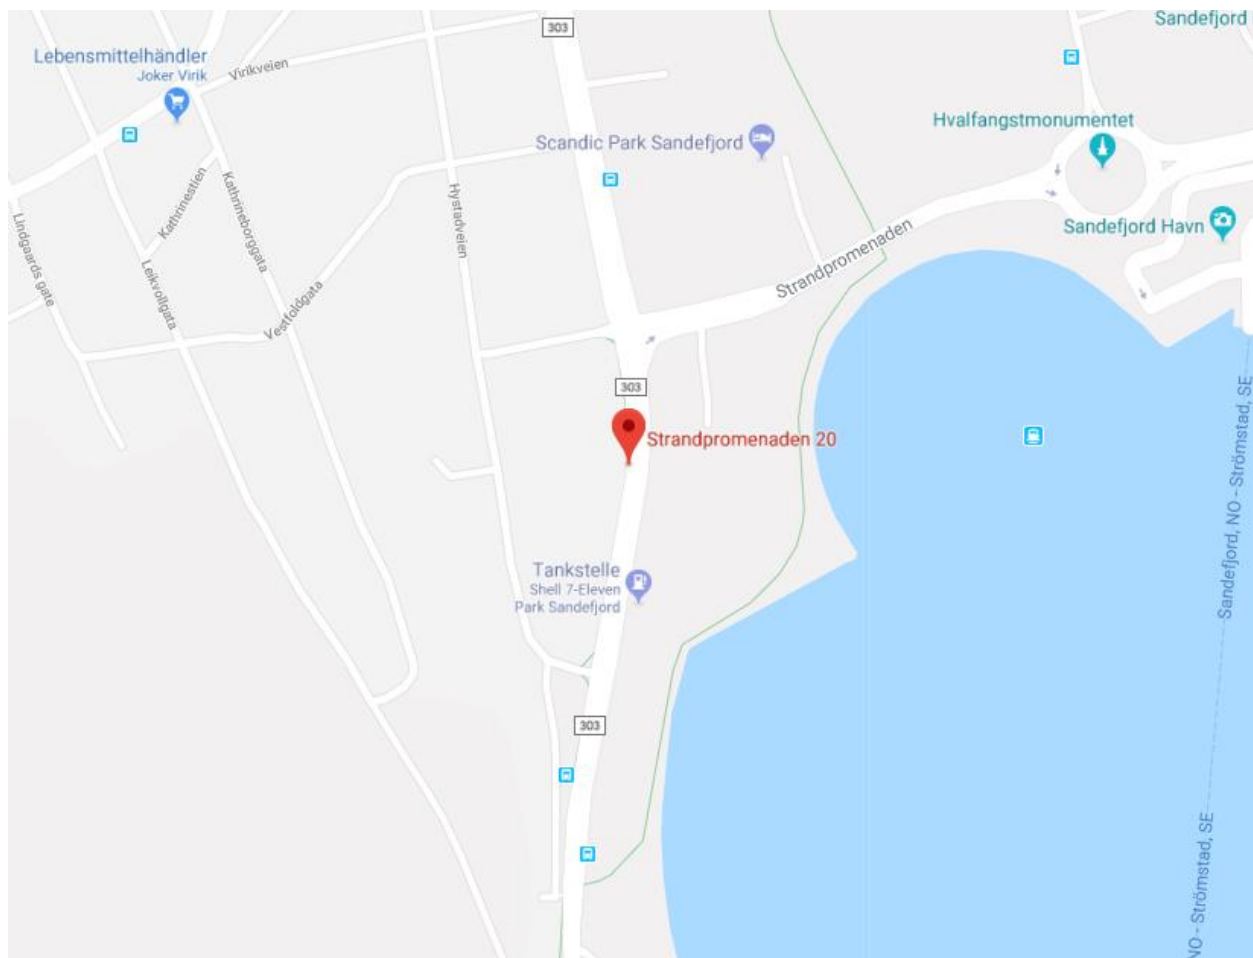

HAFENPLÄNE COLOR LINE

INHALT

OSLO (NORWEGEN).....	2
KIEL (DEUTSCHLAND)	3
LARVIK (NORWEGEN).....	4
KRISTIANSAND (NORWEGEN)	5
HIRTSHALS (DÄNEMARK).....	6
SANDEFJORD (NORWEGEN)	7
STROMSTAD (SCHWEDEN).....	8

OSLO (NORWEGEN)

Adresse:

Filipstadveien 25
0250 Oslo
Norwegen

KIEL (DEUTSCHLAND)

Adresse:
Norwegenkai
24143 Kiel-Gaarden
Deutschland

LARVIK (NORWEGEN)

Adresse:

Revet 8
3263 Larvik
Norwegen

KRISTIANSAND (NORWEGEN)

Adresse:

Vestre Strandgate 31
4662 Kristiansand
Norwegen

HIRTSHALS (DÄNEMARK)

Adresse:
Fergeterminalen Norgeskajen 2
9850 Hirtshals
Dänemark

SANDEFJORD (NORWEGEN)

Adresse:

Strandpromenaden 20
3210 Sandefjord
Norwegen

STROMSTAD (SCHWEDEN)

Adresse:
Torskholmen
45231 Strömstad
Schweden