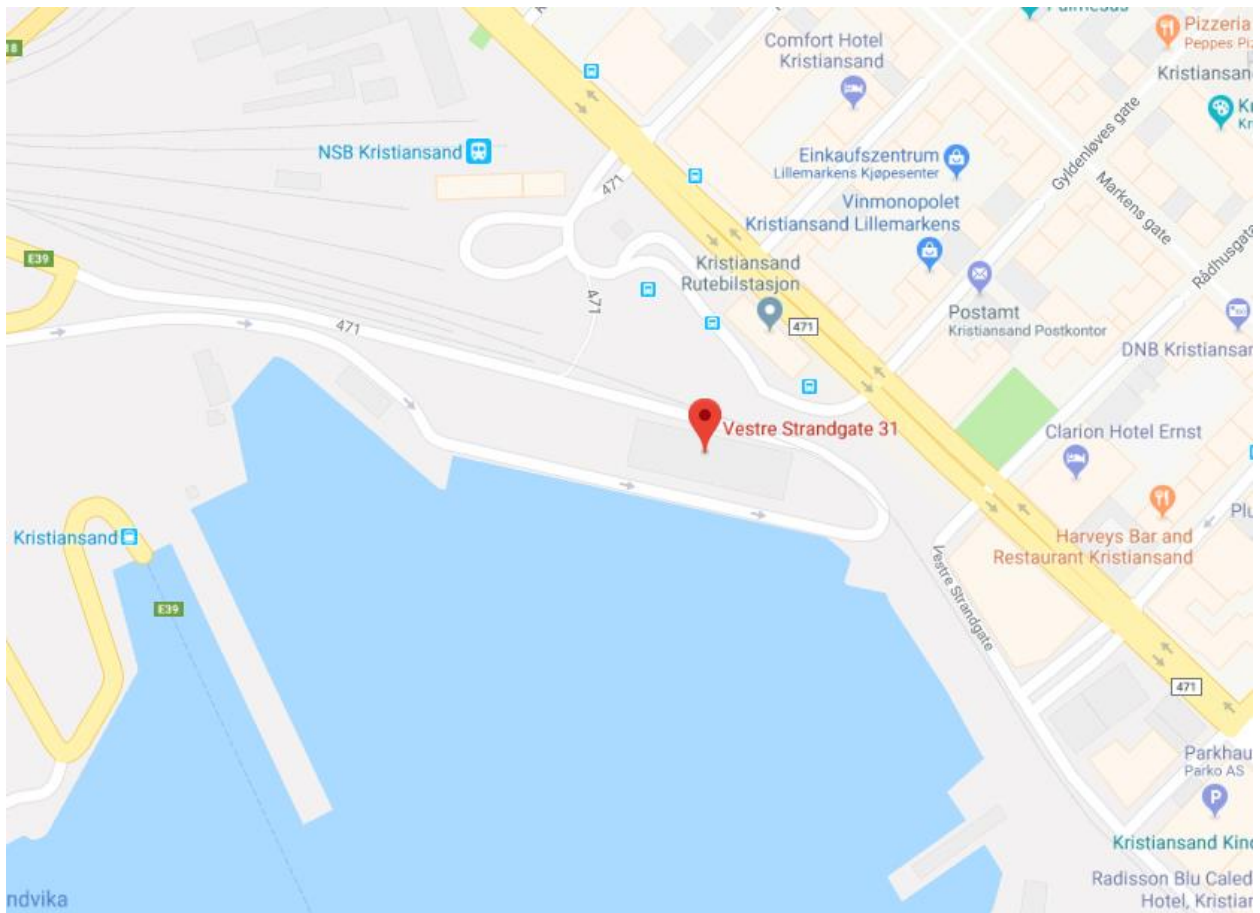

HAFENPLÄNE COLOR LINE

INHALT

OSLO (NORWEGEN).....	2
KIEL (DEUTSCHLAND)	3
LARVIK (NORWEGEN).....	4
KRISTIANSAND (NORWEGEN)	5
HIRTSHALS (DÄNEMARK).....	6
SANDEFJORD (NORWEGEN)	7
STROMSTAD (SCHWEDEN).....	8

OSLO (NORWEGEN)

Adresse:

Filipstadveien 25
0250 Oslo
Norwegen

KIEL (DEUTSCHLAND)

Adresse:
Norwegenkai
24143 Kiel-Gaarden
Deutschland

LARVIK (NORWEGEN)

Adresse:

Revet 8
3263 Larvik
Norwegen

KRISTIANSAND (NORWEGEN)

Adresse:

Vestre Strandgate 31
4662 Kristiansand
Norwegen

HIRTSHALS (DÄNEMARK)

Adresse:
Fergeterminalen Norgeskajen 2
9850 Hirtshals
Dänemark

SANDEFJORD (NORWEGEN)

Adresse:

Strandpromenaden 20
3210 Sandefjord
Norwegen

STROMSTAD (SCHWEDEN)

Adresse:
Torskholmen
45231 Strömstad
Schweden