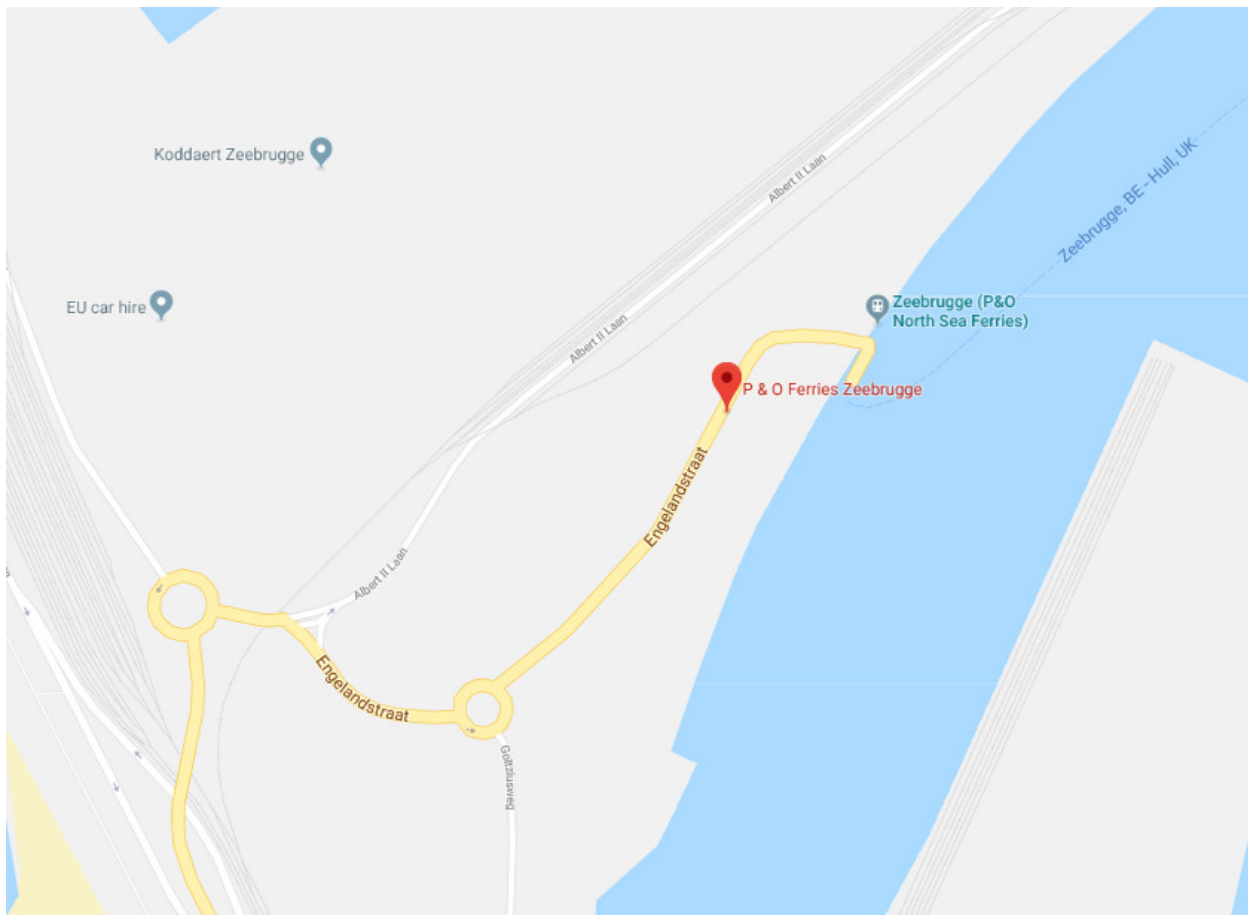

Dover (Grossbritannien)

Adresse:

Eastern Docks
CT16 1JA Dover
Grossbritannien

Hull (Grossbritannien)

Adresse für Reisende nach Europoort:

King George Dock
HU 9 5PS Hull
Grossbritannien

Hull (Grossbritannien)

Adresse für Reisende nach Zeebrugge:

Hedon Road
HU 9 5PR
Hull
Grossbritannien

Europoort (Niederlande)

Adresse:

Luxembourg Weg 2
A15-N15
3198 LG Europoort
Niederlande

Zeebrugge (Belgien)

Adresse:

Leopold 2nd Dam 13
From Brussels
Exit 8 at E403-E40 (NOT Jct 11)
From Brugge
Stay on N31 (NOT new A11)
Jct 20 Stay on N31 Kaaien 106/107
Zeebrugge
Belgien

Cairnryan (Grossbritannien)

Adresse:

Cairnryan Stanraer
DG9 8FR Cairnryan
Grossbritannien

Larne (Grossbritannien)

Adresse:

Larne Harbour Co. Antrim
BT40 1AW
Larne
Grossbritannien

Liverpool (Grossbritannien)

Adresse:

Galdstone Dock no3
Liverpool Freeport Bootle
L20 1BG Liverpool
Grossbritannien

Dublin (Irland)

Adresse:
Terminal 3
North Quay Extension
Dublin
Irland