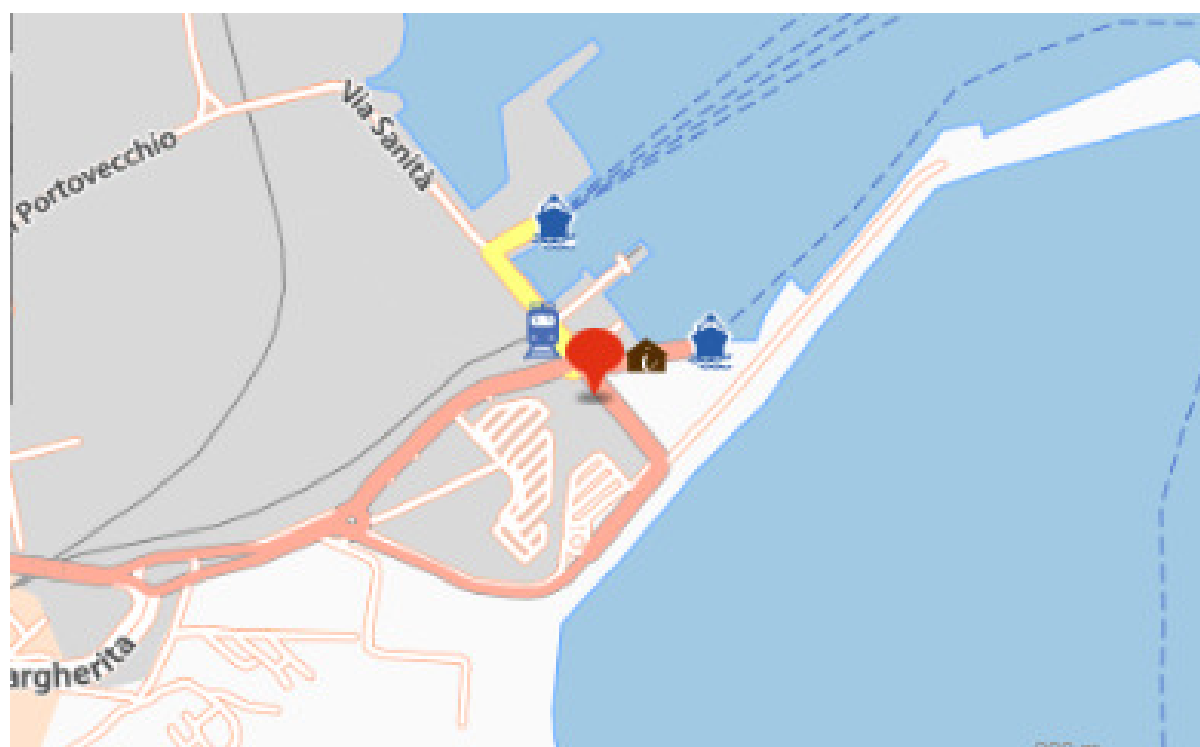

# PLANS DES PORTS TOREMAR

## TABLE DES MATIÈRES

PIOMBINO (Italie) .....	2
PORTOFERRAIO (Elba) .....	3

## PIOMBINO (Italie)

**Adresse:**

Nuova Stazione Marittima  
07025 Piombino  
Italie  
Tel.: +390 565 311 00

GPS Coordonnées: 42.930646 / 10.542804

## PORTOFERRAIO (Elba)

**Adresse:**

Calata Italia 36  
57037 Portoferraio  
Italie  
Tel.: +390 565 918 080

GPS Coordonnées: 42.813146 / 10.322318