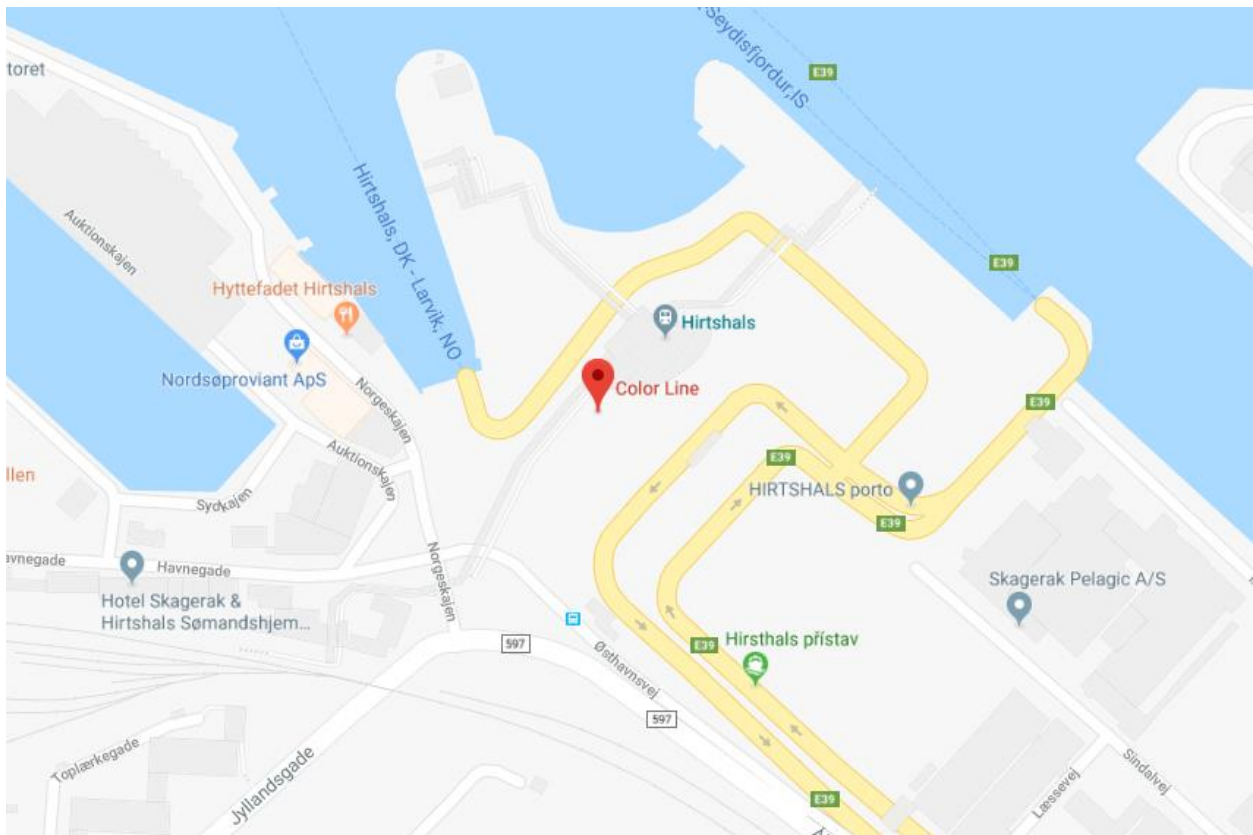

HAFENPLÄNE ADRIA FERRIES

INHALT

BARI (ITALIEN)	2
ANCONA (ITALIEN)	3
TRIESTE (ITALIEN)	4
DURRES (ALBANIEN)	5

PLANS DES PORTS COLOR LINE

Table des matières

OSLO (Norvège).....	3
KIEL (Allemagne).....	4
LARVIK (Norvège).....	5
KRISTIANSAND (Norvège).....	6
HIRTSHALS (Danemark).....	7
SANDEFJORD (Norvège).....	8
STROMSTAD (Suède).....	9

OSLO (Norvège)

Adresse:

Filipstadveien 25
0250 Oslo
Norvège

KIEL (Allemagne)

Adresse:
Norwegenkai
24143 Kiel-Gaarden
Allemagne

LARVIK (Norvège)

Adresse:

Revet 8
3263 Larvik
Norvège

KRISTIANSAND (Norvège)

Adresse:

Vestre Strandgate 31
4662 Kristiansand
Norvège

HIRTSHALS (Danemark)

Adresse:
Fergeterminalen Norgeskajen 2
9850 Hirtshals
Danemark

SANDEFJORD (Norvège)

Adresse:

Strandpromenaden 20
3210 Sandefjord
Norvège

STROMSTAD (Suède)

Adresse:
Torskholmen
45231 Strömstad
Suède