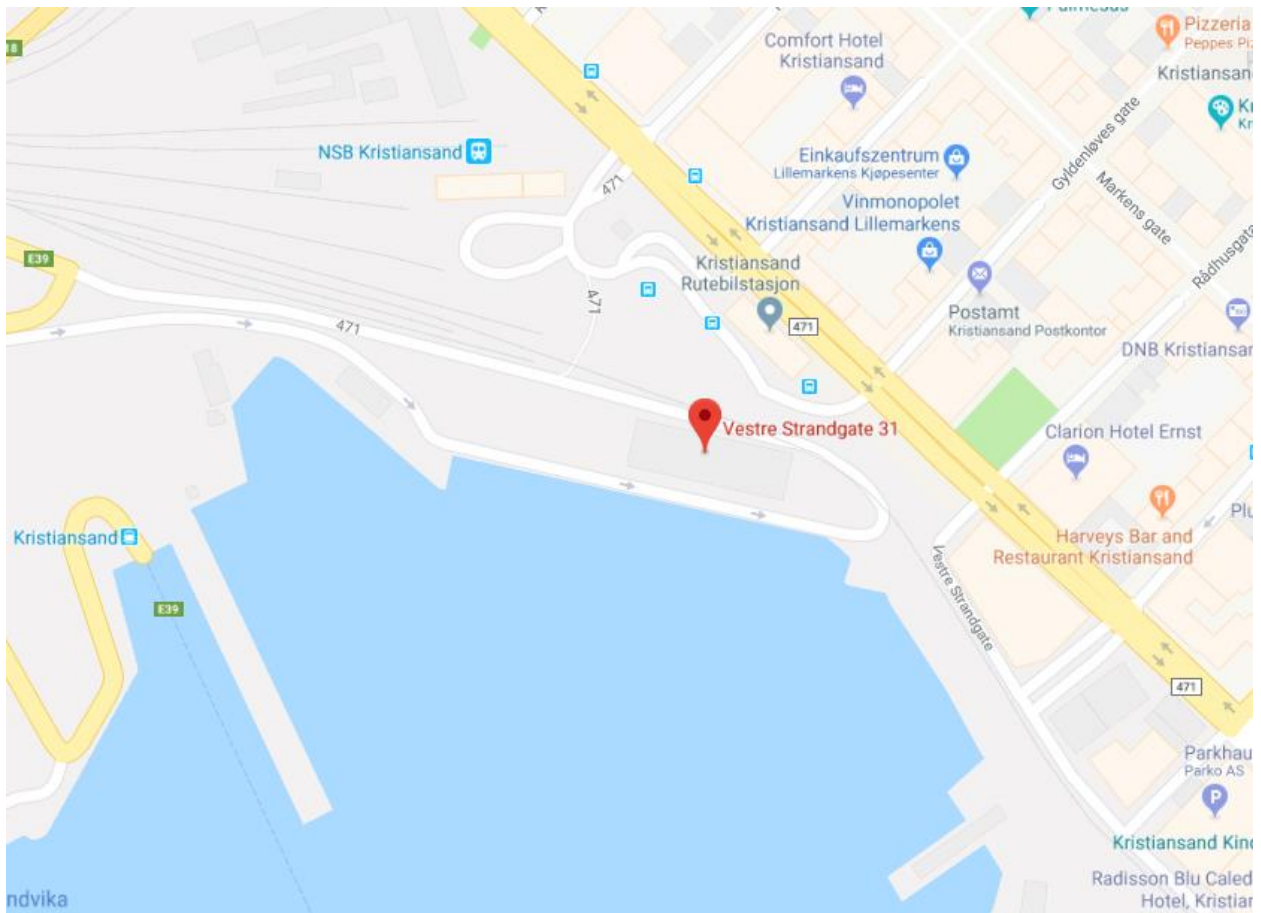

HAFENPLÄNE ADRIA FERRIES

INHALT

BARI (ITALIEN)	2
ANCONA (ITALIEN)	3
TRIESTE (ITALIEN)	4
DURRES (ALBANIEN)	5

PLANS DES PORTS COLOR LINE

Table des matières

OSLO (Norvège).....	3
KIEL (Allemagne).....	4
LARVIK (Norvège).....	5
KRISTIANSAND (Norvège).....	6
HIRTSHALS (Danemark).....	7
SANDEFJORD (Norvège).....	8
STROMSTAD (Suède).....	9

OSLO (Norvège)

Adresse:

Filipstadveien 25
0250 Oslo
Norvège

KIEL (Allemagne)

Adresse:
Norwegenkai
24143 Kiel-Gaarden
Allemagne

LARVIK (Norvège)

Adresse:

Revet 8
3263 Larvik
Norvège

KRISTIANSAND (Norvège)

Adresse:

Vestre Strandgate 31
4662 Kristiansand
Norvège

HIRTSHALS (Danemark)

Adresse:
Fergeterminalen Norgeskajen 2
9850 Hirtshals
Danemark

SANDEFJORD (Norvège)

Adresse:

Strandpromenaden 20
3210 Sandefjord
Norvège

STROMSTAD (Suède)

Adresse:
Torskholmen
45231 Strömstad
Suède