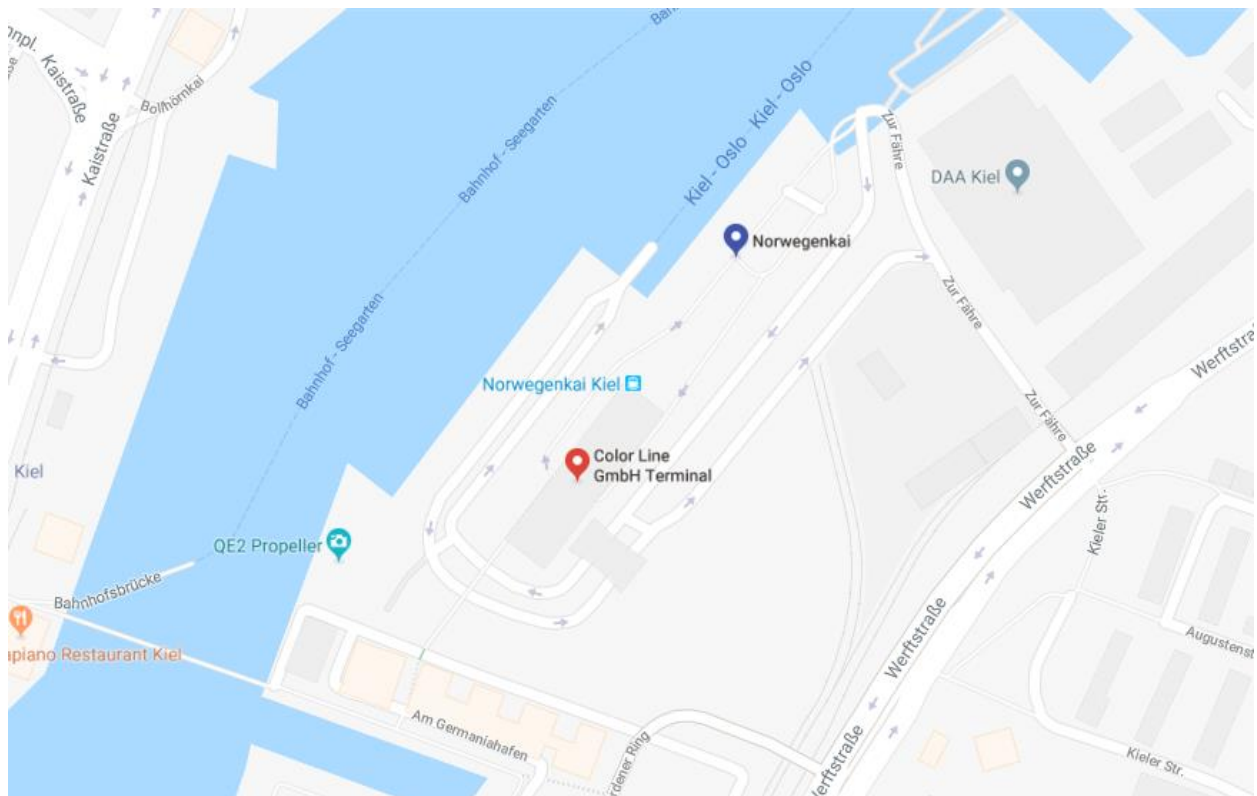

HAFENPLÄNE ADRIA FERRIES

INHALT

BARI (ITALIEN)	2
ANCONA (ITALIEN)	3
TRIESTE (ITALIEN)	4
DURRES (ALBANIEN)	5

PLANS DES PORTS COLOR LINE

Table des matières

OSLO (Norvège).....	3
KIEL (Allemagne).....	4
LARVIK (Norvège).....	5
KRISTIANSAND (Norvège).....	6
HIRTSHALS (Danemark).....	7
SANDEFJORD (Norvège).....	8
STROMSTAD (Suède).....	9

OSLO (Norvège)

Adresse:

Filipstadveien 25
0250 Oslo
Norvège

KIEL (Allemagne)

Adresse:
Norwegenkai
24143 Kiel-Gaarden
Allemagne

LARVIK (Norvège)

Adresse:

Revet 8
3263 Larvik
Norvège

KRISTIANSAND (Norvège)

Adresse:

Vestre Strandgate 31
4662 Kristiansand
Norvège

HIRTSHALS (Danemark)

Adresse:
Fergeterminalen Norgeskajen 2
9850 Hirtshals
Danemark

SANDEFJORD (Norvège)

Adresse:

Strandpromenaden 20
3210 Sandefjord
Norvège

STROMSTAD (Suède)

Adresse:
Torskholmen
45231 Strömstad
Suède