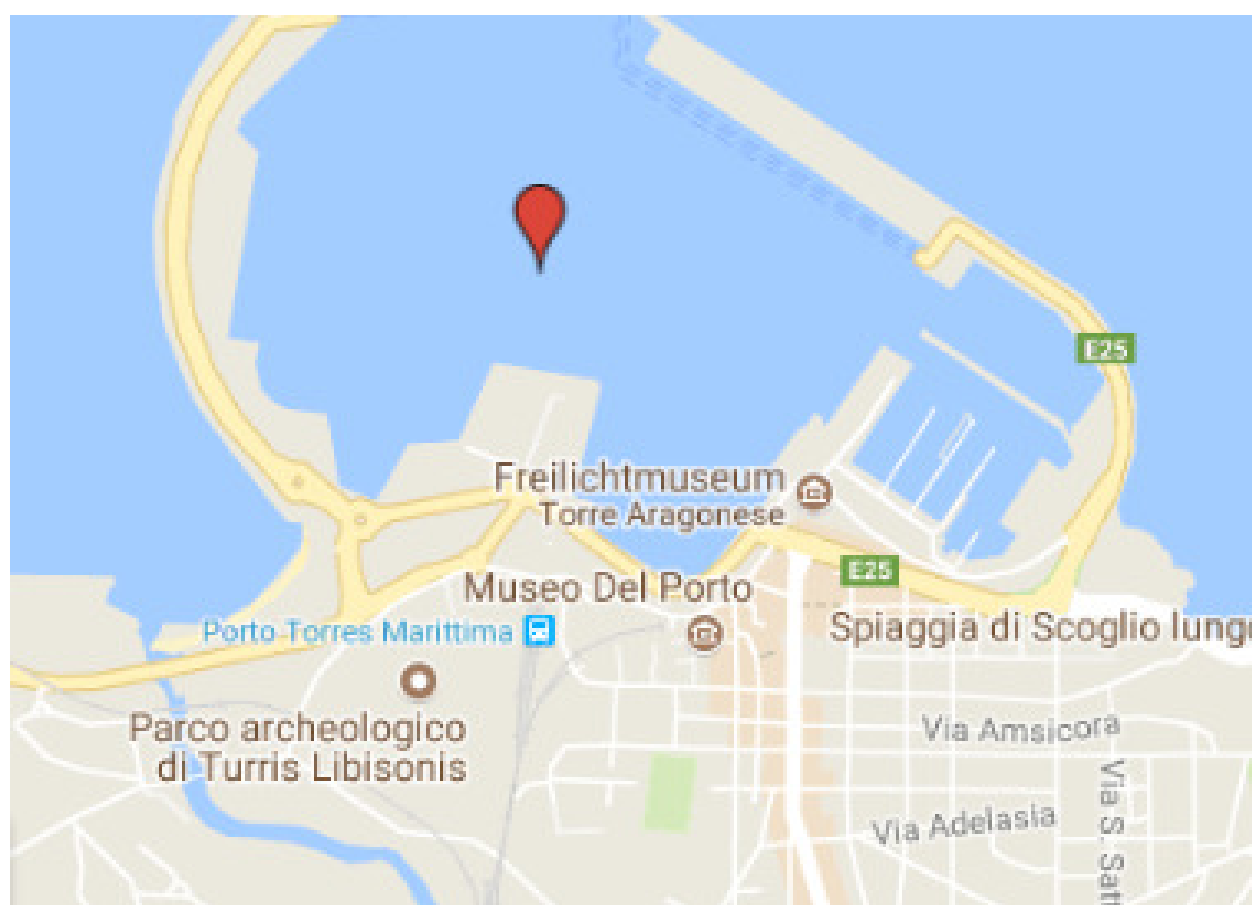

## LIVORNO (Italie)

**Adresse:**

Calata Carrara Nuova Stazione Marittima  
57100 Livorno  
Italie

Tel.: +39 586 88 13 80

GPS Coordonnées: 43.55539, 10.30159

## GOLFO ARANCI (Sardaigne)

**Adresse:**

Nuova stazione marittima  
07020 Golfo Aranci  
Italie

Tel.: +39 789 46 780

GPS Coordonnées: 40.99471, 9.62157

## PORTO TORRES (Sardaigne)

**Adresse:**

Stazione marittima  
Porto Torres  
Italie

GPS Coordonnées: 40.84251, 8.39627

# PORTOFERRAIO (Elba)

**Adresse:**

Stazione Marittima  
57037 Portoferraio  
Italie

GPS Coordonnées: 42.8136,10.324488