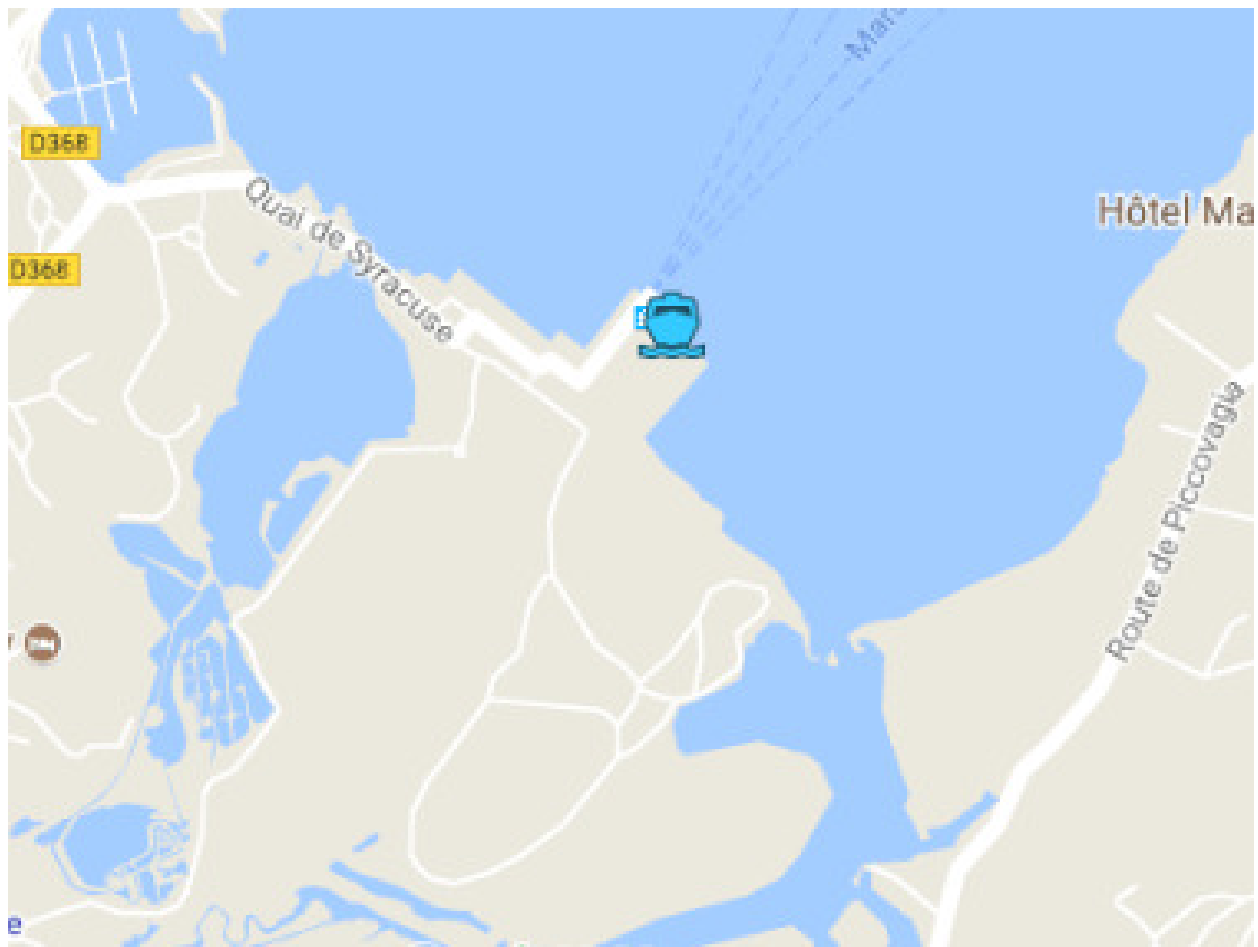

## AJACCIO (Corse)

**Adresse:**

Gare Maritime  
20000 Ajaccio  
Italie

Tel.: +33 495 50 78 82

GPS Coordonnées: 41.920928, 8.742714

# BASTIA (Corse)

**Adresse:**

Gare Maritime  
F-20200 Bastia  
Italie

Tel.: +33 495 32 95 95

GPS Coordonnées: 42.704074, 9.454851

## ILE ROUSSE (Corse)

**Adresse:**

Gare Maritime  
20220 L'île Rousse  
Italie

Tel.: +33 495 60 44 11

GPS Coordonnées: 42.640115, 8.93652

# PORTO VECCHIO (Corse)

**Adresse:**

Gare Maritime  
20137 Porto Vecchio  
Italie

GPS Coordonnées: 41.58737, 9.29285