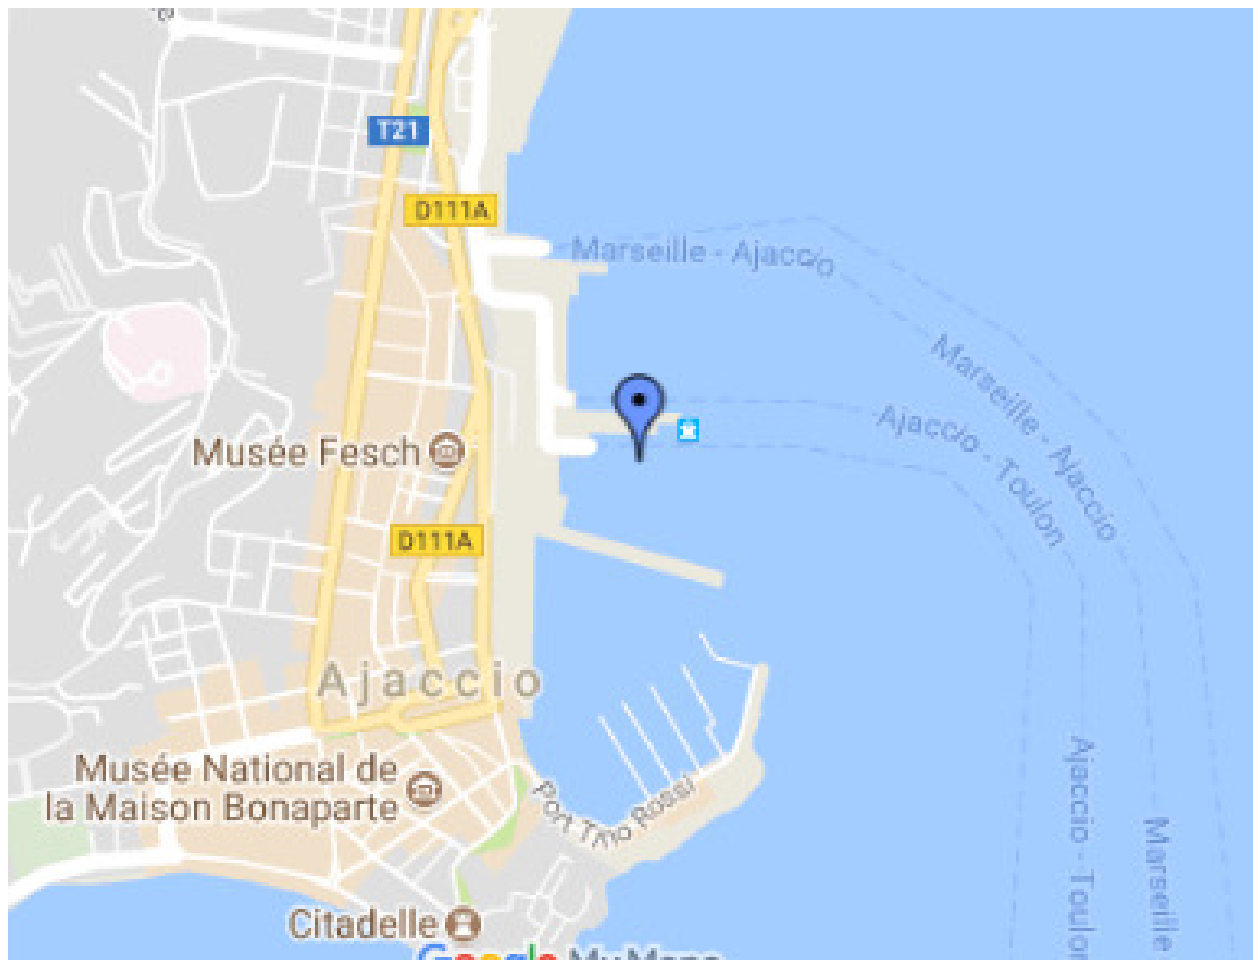

## TABLE DES MATIÈRES

AJACCIO (Corse).....	2
BASTIA (Corse).....	3
ILE ROUSSE (Corse).....	4
PORTO VECCHIO (Corse) .....	5
TOULON (Corse) .....	6
NIZZA (France).....	7
SAVONA (Italie).....	8
LIVORNO (Italie).....	9
GOLFO ARANCI (Sardaigne).....	10
PORTO TORRES (Sardaigne).....	11
PIOMBINO (Italie) .....	12
PORTOFERRAIO (Elba) .....	13
ALCUDIA (Espagne).....	14

## AJACCIO (Corse)

**Adresse:**

Gare Maritime  
20000 Ajaccio  
Italie

Tel.: +33 495 50 78 82

GPS Coordonnées: 41.920928, 8.742714

# BASTIA (Corse)

**Adresse:**

Gare Maritime  
F-20200 Bastia  
Italie

Tel.: +33 495 32 95 95

GPS Coordonnées: 42.704074, 9.454851

# PORTO VECCHIO (Corse)

**Adresse:**

Gare Maritime  
20137 Porto Vecchio  
Italie

GPS Coordonnées: 41.58737, 9.29285