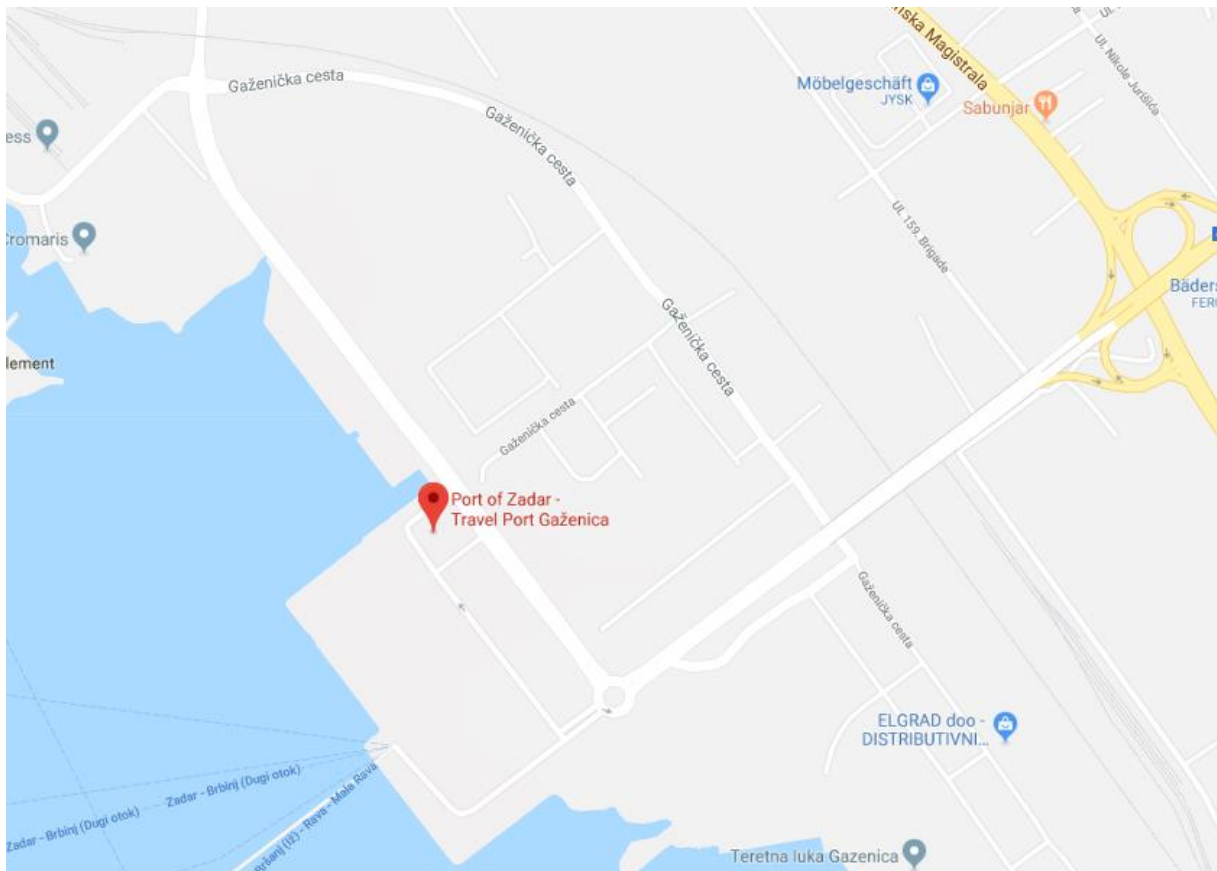

# ZADAR (CROATIE)

**Adresse:**

Port Vazenica  
Zadar  
Croatie  
Tel.: +385 23 666 100

## BARI (ITALIE)

### Adresse:

Marisabelle Area  
Entrance Carvo della Vittoria  
Bari  
Italie

# BARI (MONTÉNÉGRO)