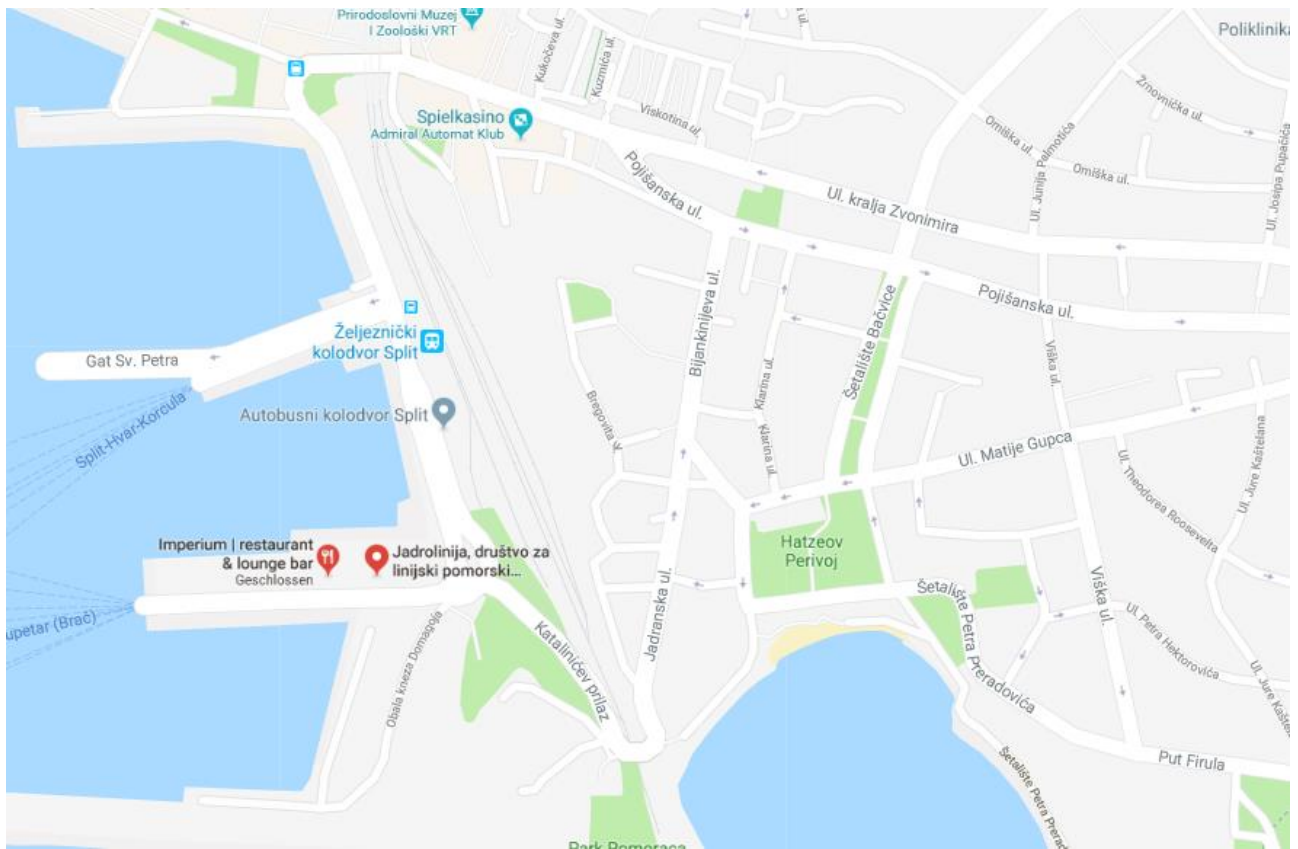

# SPLIT (CROATIE)

## Adresse:

Gat Sv. Duje b.b.  
Split  
Croatie  
+385 21 338 333

## BARI (ITALIE)

### Adresse:

Marisabelle Area  
Entrance Carvo della Vittoria  
Bari  
Italie