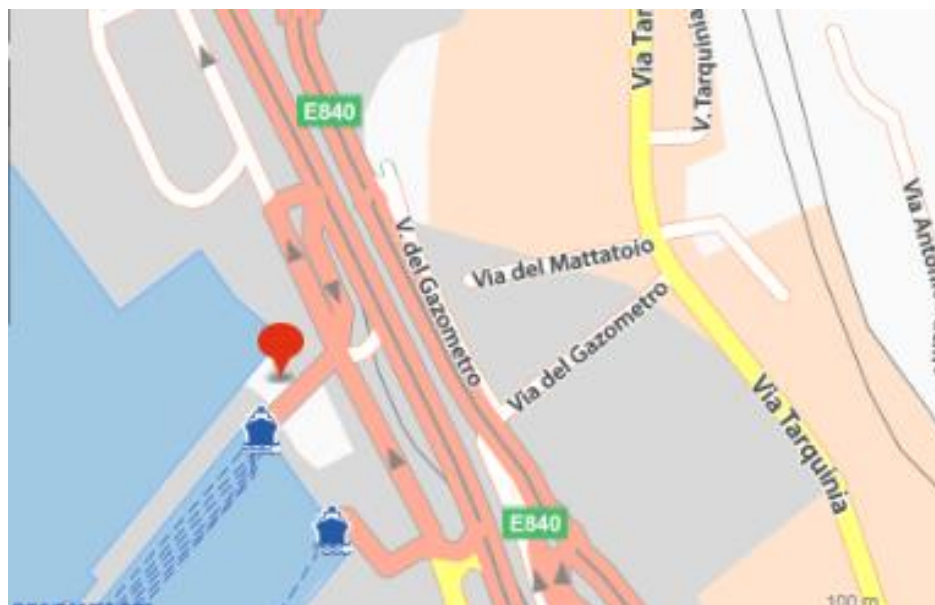

PLANS DES PORTS MOBY LINES

Table des matières

Arbatax (Sardaigne).....	2
Bastia (Corse).....	3
Bonifacio (Corse).....	4
Cagliari (Sardaigne).....	5
Cavo (Elbe).....	6
Civitavecchia (Italie).....	7
Genua (Italie).....	8
Livorno (Italie).....	9
Nizza (France).....	10
Olbia (Sardaigne).....	11
Palermo (Sicile).....	12
Piombino (Italie).....	13
Portoferraio (Elbe).....	14
Porto Torres (Sardaigne).....	15
Rio Marina (Elbe).....	16
S. Teresa di Gallura (Sardaigne).....	17

GPS Coordinée: 42.703071 / 9.452315

Bonifacio (Corse)

Adresse:

Hafen Bonifacio
Gazano
Bonifacio
Italie
Tel.: +33 73 00 29

GPS Coordinée: 41.388549 / 9.156595

Cagliari (Sardaigne)

Adresse:

Molo Sanita Stazione Marittima
Porto
09125 Cagliari
Italie
Tel.: +390 706 66 065

GPS Coordinée: 39.212971 / 9.110874

Cavo (Elbe)

Adresse:

Via Michelangelo 54
57030 Cavo
Italie
Tel.: +390 565 949 871

GPS Coordinée: 42.858771 / 10.422299

Civitavecchia (Italie)

Adresse:

Moby c/o Terminal
„Autostrade del Mare“ interno porto
00053 Civitavecchia
Italie
Tel.: +39 766 35 245

GPS Coordinée: 42.090623 / 11.791903

Genua (Italie)

Adresse:

Moby c/o Terminal Traghetti
P.le del Traghetti Iqbal Masih 5
16126 Genua
Italie
Tel.: +39 010 25 43 916

GPS Coordinée: 44.410713 / 8.908552

Livorno (Italie)