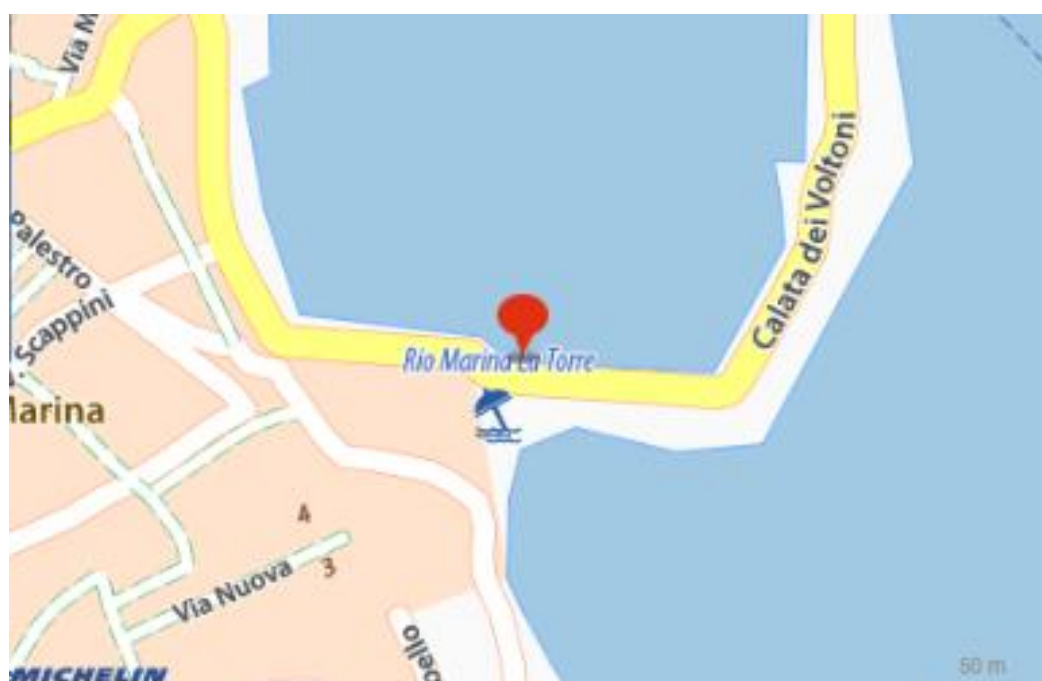

GPS Coordinée: 40.923808 / 9.52051

40.923808 / 9.52051

Palermo (Sicile)

Adresse:

Compagnia Italiana di Navigazione
Calata Marinai d'Italia Porto
90133 Palermo
Italie
Tel.: +390 344 0920 924

GPS Coordinée: 38.128588 / 13.634322

Piombino (Italie)

Adresse:

Nuova Stazione Marittima
07025 Piombino
Italie
Tel.: +390 565 311 00

GPS Coordinée: 42.930646 / 10.542804

Portoferraio (Elbe)

Adresse:

Calata Italia 36
57037 Portoferraio
Italie
Tel.: +390 565 918 080

GPS Coordinée: 42.813146 / 10.322318

Porto Torres (Sardaigne)

Adresse:

Compagnia Italiana di Navigazione
Stazione Marittima
07046 Porto Torres
Italie
Tel.: +390 795 18 1011

GPS Coordinée: 40.843673 / 8.401324

Rio Marina (Elbe)

Adresse:

Calata Voltoni 20
57038 Rio Marina
Italie
Tel.: +390 565 962 073

GPS Coordinée: 42.81589 / 10.42828

S. Teresa di Gallura (Sardaigne)

Adresse:

Moby c/o Hafen S. Teresa di Gallura
Italie
Tel.: +390 789 75 14 49