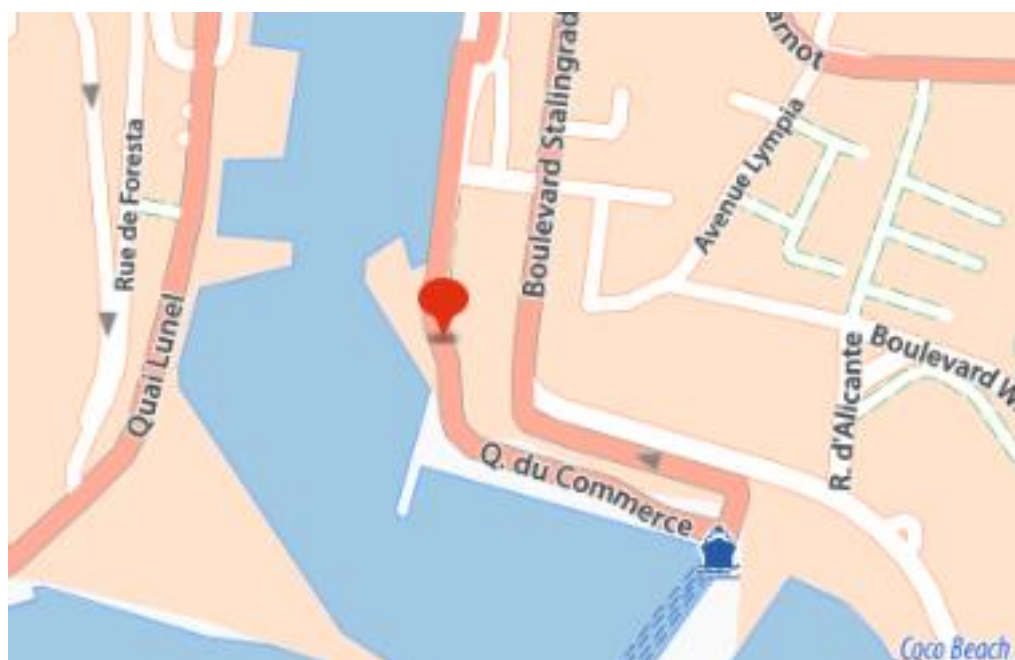

Nizza (France)

Adresse:

2 Quai Lunel
06300 Nizza
France
Tel.: +33 493 217 217

GPS Coordinée: 43.696719 / 7.28349