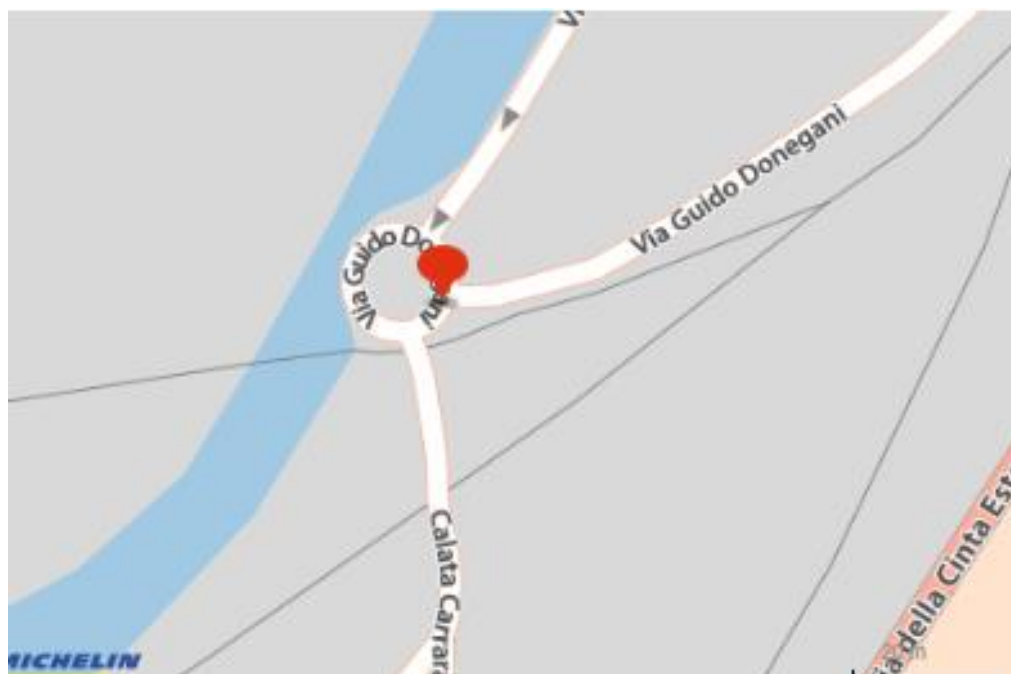

GPS Coordinée: 42.090623 / 11.791903

Genua (Italie)

Adresse:

Moby c/o Terminal Traghetti
P.le del Traghetti Iqbal Masih 5
16126 Genua
Italie
Tel.: +39 010 25 43 916

GPS Coordinée: 44.410713 / 8.908552

Livorno (Italie)

Adresse:

Stazione Marittima

Livorno

Italie

Tel.: +39 586 89 59 86

GPS Coordinée: 43.555214 / 10.303361

Nizza (France)

Adresse:

GPS Coordinée: 40.923808 / 9.52051

40.923808 / 9.52051

Palermo (Sicile)

Adresse:

Compagnia Italiana di Navigazione
Calata Marinai d'Italia Porto
90133 Palermo
Italie
Tel.: +390 344 0920 924

GPS Coordinée: 38.128588 / 13.634322

GPS Coordinée: 41.238792 / 9.194269