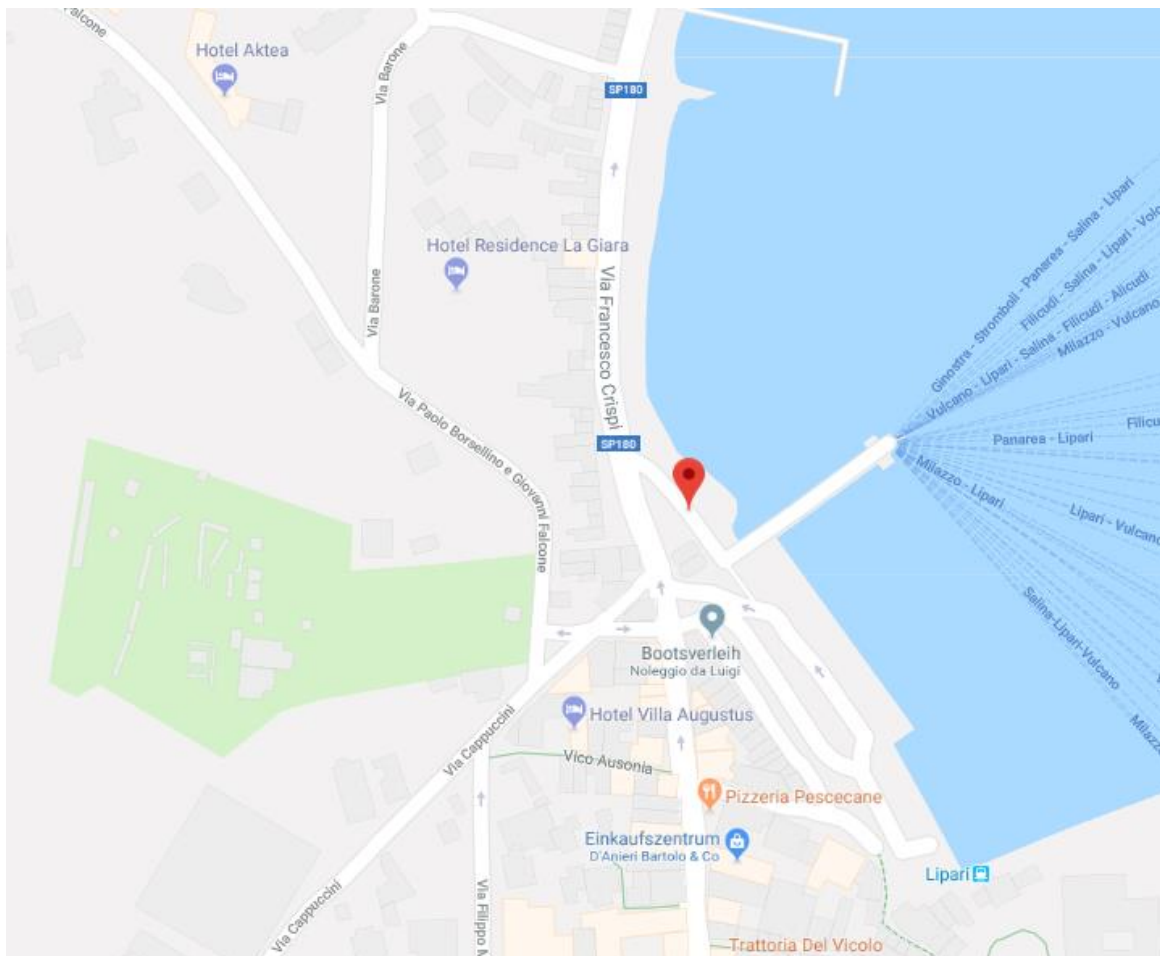

PLANS DES PORTS SNAV

Table des matières

Ancona (Italie)	2
Split (Croatie).....	3
Naples – Molo Beverello (Italie)	4
Naples - Mergellina (Italie)	5
Capri (Italie)	6
Ischia Casamicciola (Italie).....	7
Procida (Italie)	8
Sorrento (Italie)	9
Stromboli (Italie).....	10
Panarea (Italie)	11
Salina (Italie)	12
Lipari (Italie).....	13
Vulcano (Italie)	14
Ponza (Italien).....	15
Ventotene (Italien)	16

Ancona (Italie)

Adresse:

Via Einaudi snc
60126 Ancona
Italie

Tel.: 071 207 61 16

Split (Croatie)

Adresse:

Gat Sv Duje bb
Trajektni Terminal
21000 Split
Croatie

Tel.: +385 21 322 252

Naples – Molo Beverello (Italie)

Adresse:

Molo Beverello
80133 Napoli
Italie

Tel.: 081 428 55 55

Naples - Mergellina (Italie)

Adresse:

Mergellina
Via Francesco Caracciolo
80122 Napoli
Italie

Tel.: 081 428 55 55

Salina (Italie)

Adresse:

Piazza Santa Marina
98050 Santa Marina Salina ME
Italie

Tel.: 090 984 30 03

Lipari (Italie)

Adresse:

Terminal Sottomonastero
Lipari
Italie

Tel.: 090 981 24 48