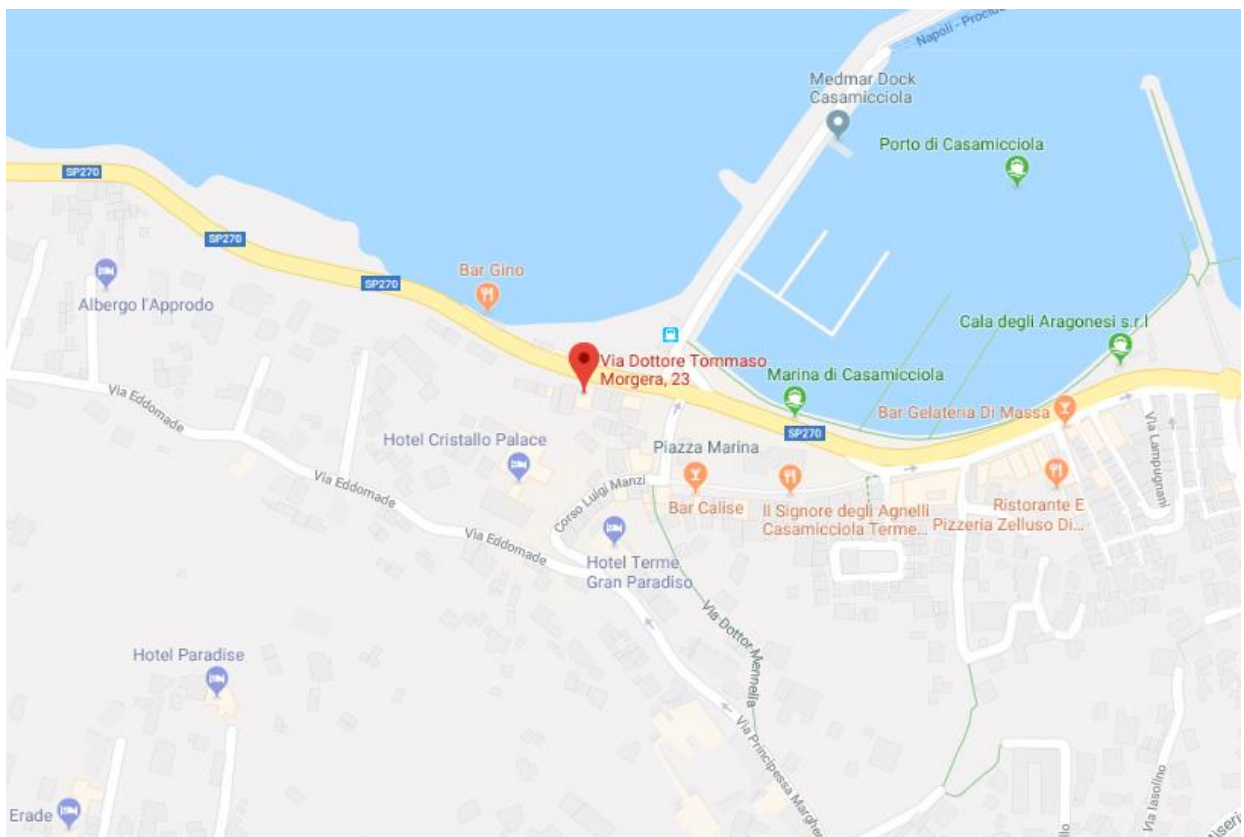

PLANS DES PORTS SNAV

Table des matières

Ancona (Italie)	2
Split (Croatie).....	3
Naples – Molo Beverello (Italie)	4
Naples - Mergellina (Italie)	5
Capri (Italie)	6
Ischia Casamicciola (Italie).....	7
Procida (Italie)	8
Sorrento (Italie)	9
Stromboli (Italie).....	10
Panarea (Italie)	11
Salina (Italie)	12
Lipari (Italie).....	13
Vulcano (Italie)	14
Ponza (Italien).....	15
Ventotene (Italien)	16

Ancona (Italie)

Adresse:

Via Einaudi snc
60126 Ancona
Italie

Tel.: 071 207 61 16

Split (Croatie)

Adresse:

Gat Sv Duje bb
Trajektni Terminal
21000 Split
Croatie

Tel.: +385 21 322 252

Naples – Molo Beverello (Italie)

Adresse:

Molo Beverello
80133 Napoli
Italie

Tel.: 081 428 55 55

Naples - Mergellina (Italie)

Adresse:

Mergellina
Via Francesco Caracciolo
80122 Napoli
Italie

Tel.: 081 428 55 55

Capri (Italie)

Adresse:

Via Cristoforo Colombo 20
80076 Capri NA
Italie

Tel.: 081 837 75 77

Ischia Casamicciola (Italie)

Adresse:

Via Dottore Tommaso Morgera 23
80074 Casamicciola Terme NA
Italie

Tel.: 081 428 55 55