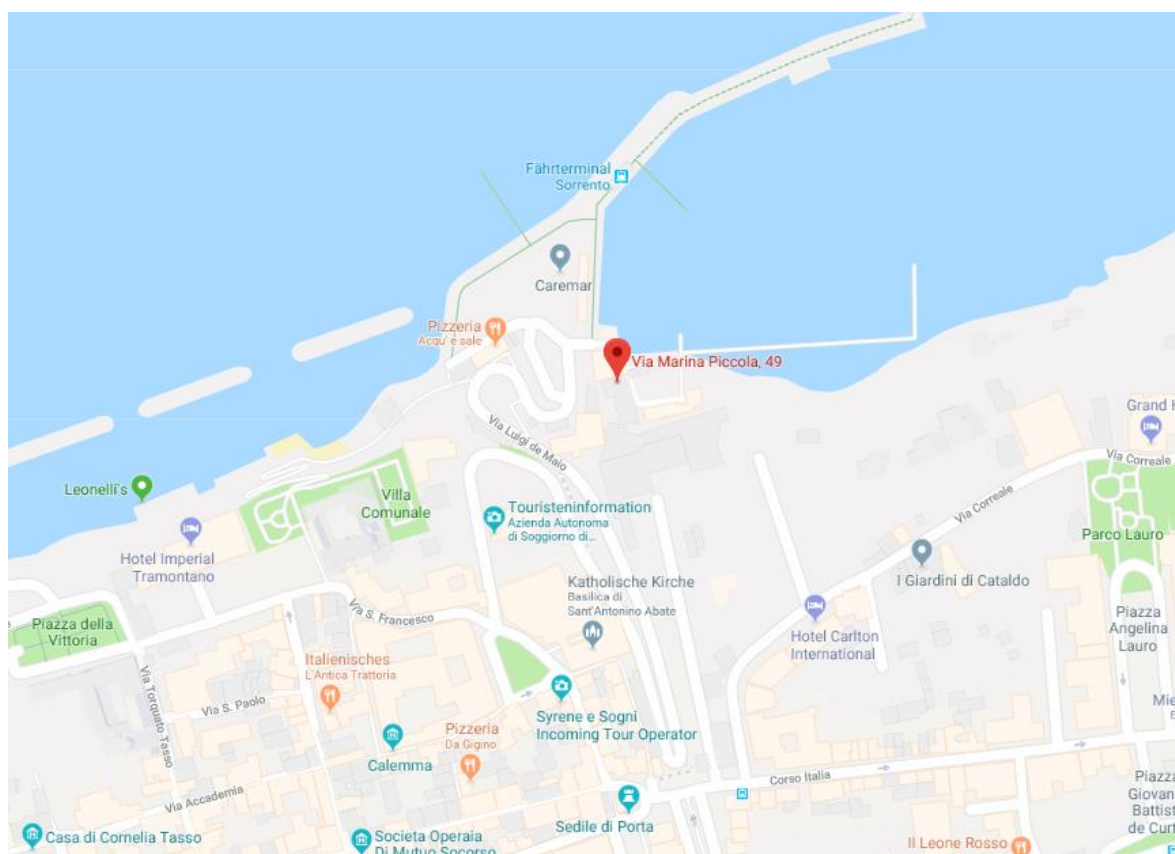

Sorrento (Italie)

Adresse:

Via Marina Piccola 49
80067 Sorrento NA
Italie

Tel.: 081 878 14 30