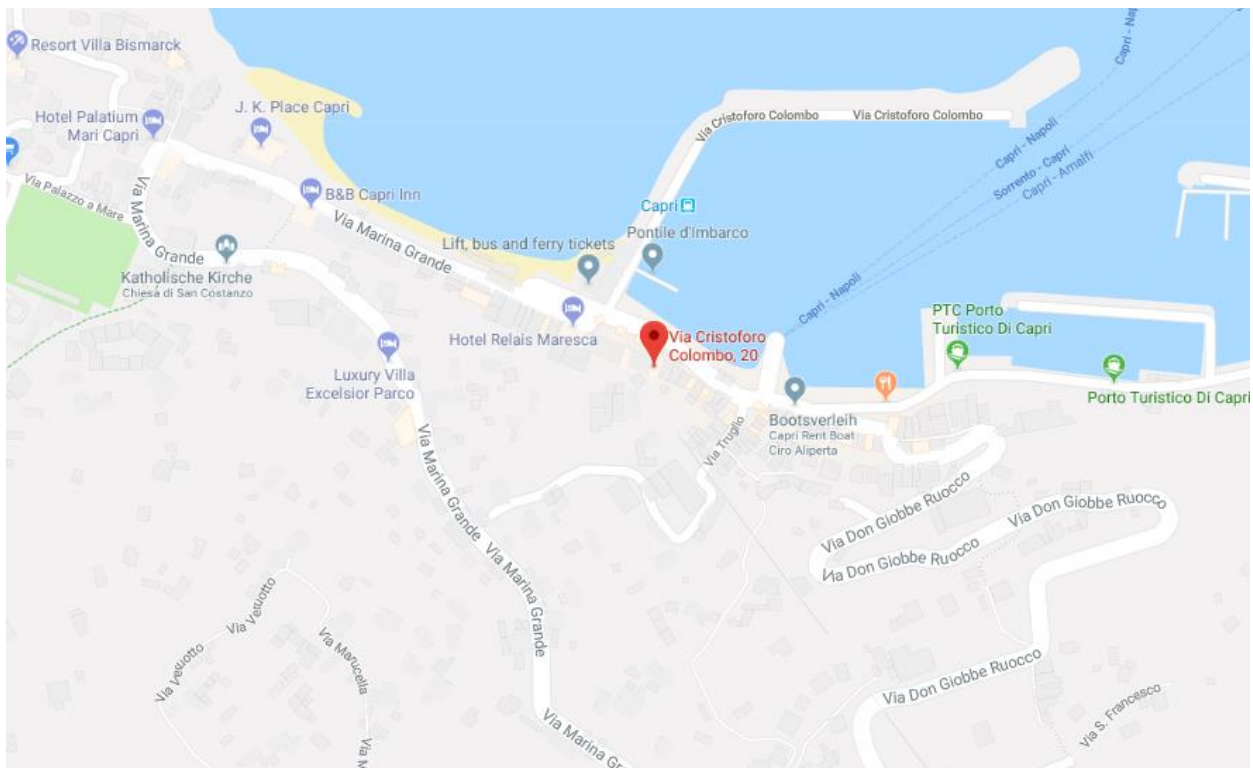

Capri (Italie)

Adresse:

Via Cristoforo Colombo 20
80076 Capri NA
Italie

Tel.: 081 837 75 77