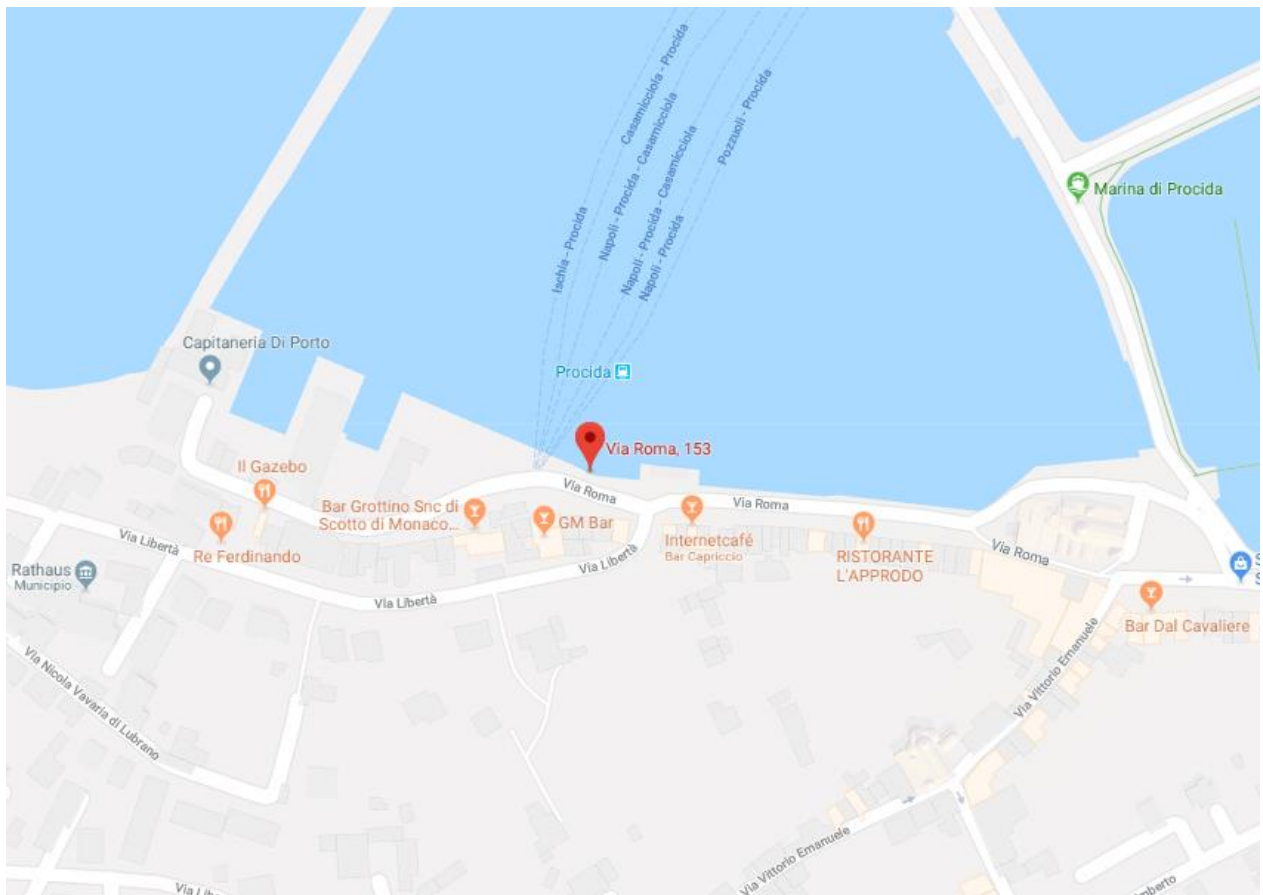

Procida (Italie)

Adresse:

Via Roma 153
80079 Procida NA
Italie

Tel. : 081 428 55 55