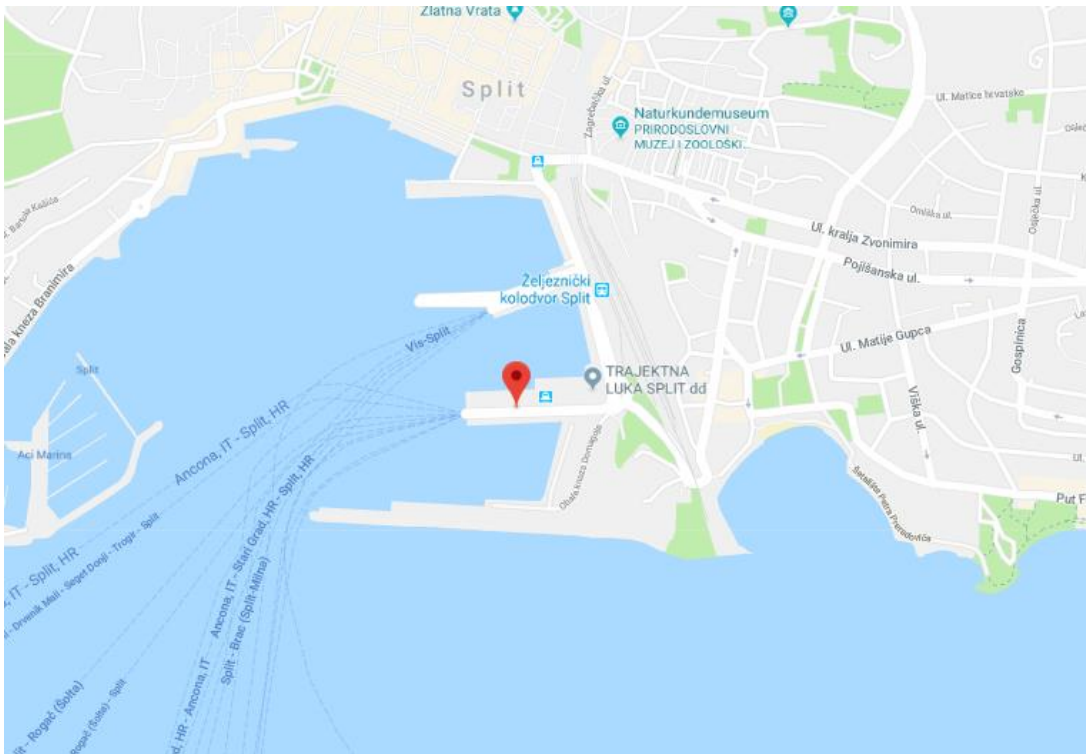

PLANS DES PORTS SNAV

Table des matières

Ancona (Italie)	2
Split (Croatie).....	3
Naples – Molo Beverello (Italie)	4
Naples - Mergellina (Italie)	5
Capri (Italie)	6
Ischia Casamicciola (Italie).....	7
Procida (Italie)	8
Sorrento (Italie)	9
Stromboli (Italie).....	10
Panarea (Italie)	11
Salina (Italie)	12
Lipari (Italie).....	13
Vulcano (Italie)	14
Ponza (Italien).....	15
Ventotene (Italien)	16

Ancona (Italie)

Adresse:

Via Einaudi snc
60126 Ancona
Italie

Tel.: 071 207 61 16

Split (Croatie)

Adresse:

Gat Sv Duje bb
Trajektni Terminal
21000 Split
Croatie

Tel.: +385 21 322 252

Naples – Molo Beverello (Italie)

Adresse:

Molo Beverello
80133 Napoli
Italie

Tel.: 081 428 55 55

Naples - Mergellina (Italie)

Adresse:

Mergellina
Via Francesco Caracciolo
80122 Napoli
Italie

Tel.: 081 428 55 55

Salina (Italie)

Adresse:

Piazza Santa Marina
98050 Santa Marina Salina ME
Italie

Tel.: 090 984 30 03

Lipari (Italie)

Adresse:

Terminal Sottomonastero
Lipari
Italie

Tel.: 090 981 24 48