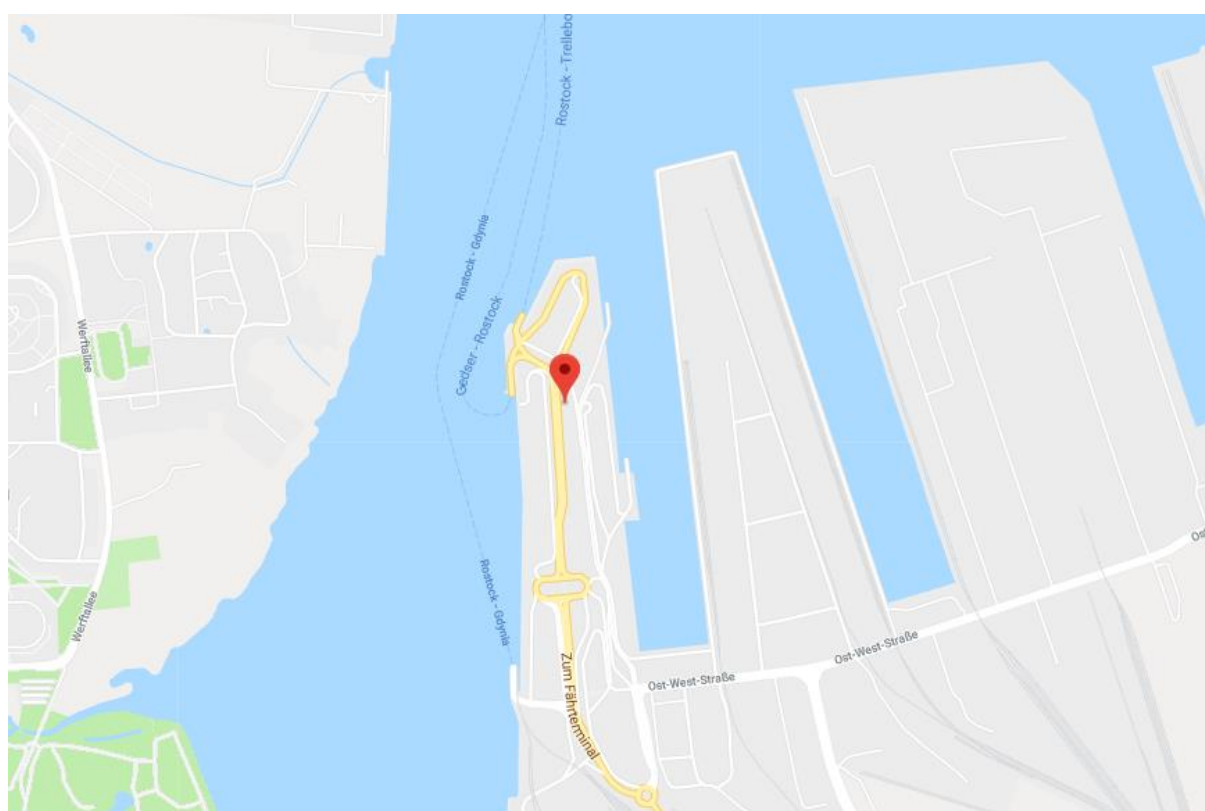

PLANS DES PORTS SCANDLINES

Table des matières

Rødby (Danemark).....	2
Puttgarden (Allemagne)	3
Gedser (Danemark)	4
Rostock (Allemagne).....	5
Helsingør (Danemark)	6
Helsingborg (Suède)	7

Rødby (Danemark)

Adresse:

Færgestationsvej 5
4970 Rødby
Danemark

GPS Coordonnées: 54.655215,11.351409

Puttgarden (Allemagne)

Adresse:

Fährhafenstrasse
23769 Puttgarden
Allemagne

Gedser (Danemark)

Adresse:

Jernbanevejen 1
4874 Gedser
Danemark

GPS Coordonnées: 54°34'26.0"N 11°55'36.4"E

Rostock (Allemagne)

Adresse:

Zum Fährterminal 1
18147 Rostock Überseehafen
Allemagne

GPS Coordonnées: 54.150372, 12.099552

Helsingør (Danemark)

Adresse:

Færgevej 8
3000 Helsingør
Danemark

Helsingborg (Suède)

Adresse:

Bredgatan
25278 Helsingborg
Suède

GPS Coordonées: 56°02'38.4"N 12°41'30.8"E