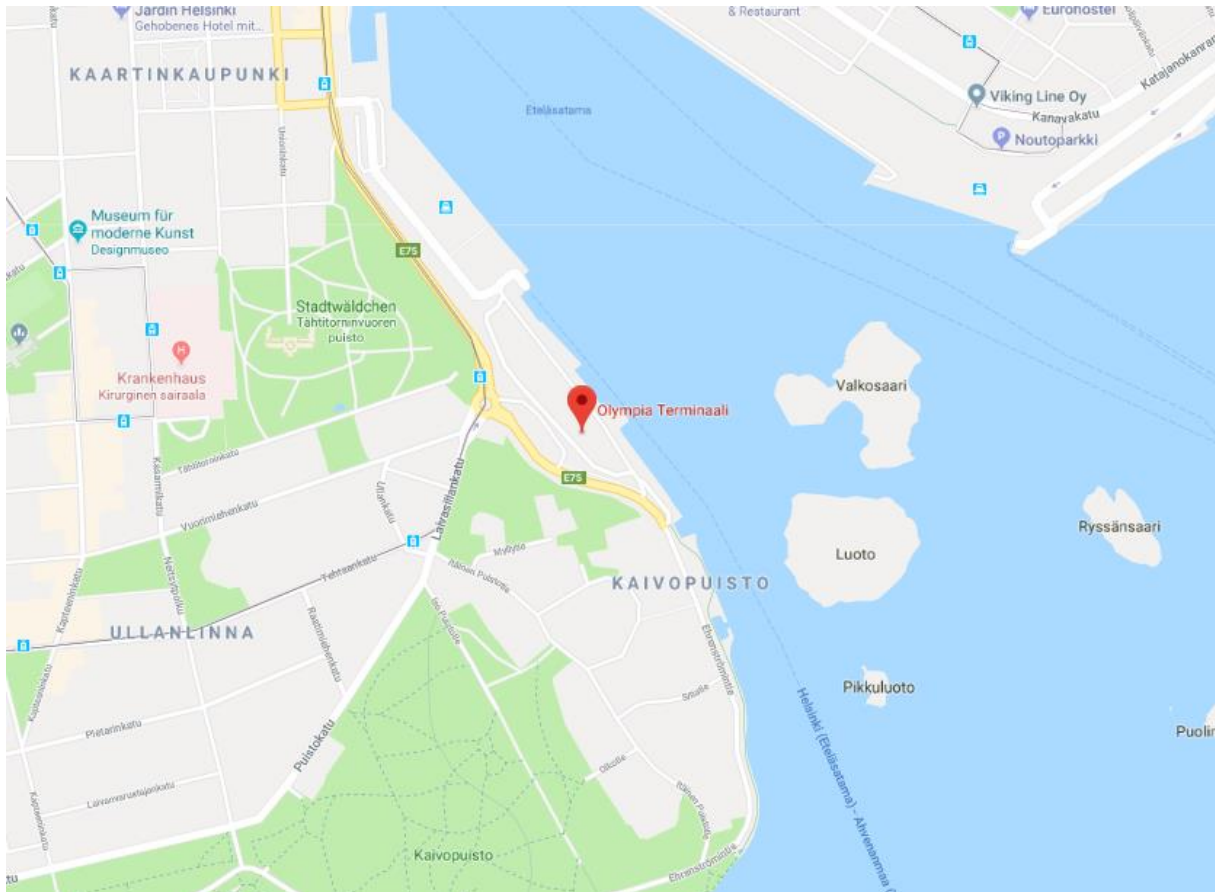

PLANS DES PORTS TALLINK SILJA LINE

TABLE DES MATIÈRES

STOCKHOLM (SUÈDE)	2
HELSINKI OLYMPIA TERMINAL (FINLANDE)	3
HELSINKI WEST HARBOR (FINLANDE)	4
MARIEHAMN (ALAND)	5
LANGNAS (ALAND)	6
TALLINN (ESTONIE)	7
TURKU (FINLANDE)	8
RIGA (LETTONIE)	9

STOCKHOLM (SUÈDE)

Adresse:

Värtahamnen
Hamnpirsvägen 10
11574 Stockholm
Suède

HELSINKI OLYMPIA TERMINAL (FINLANDE)

Adresse:

Olympia terminal
Eteläsatama (South Harbor)
Olympiaranta 1
FIN-00140 Helsinki
Finlande
Tel.: +358 600 174 552

MARIEHAMN (ALAND)

Adresse:

Western Harbour
Mariehamn
Åland
Tel.: 358 18 16 179

Itinéraire

En arrivant avec un véhicule: La distance de Mariehamn à Langnas est 30 km, environ une demi-heure de route

En arrivant avec un taxi:

Itinéraire

En arrivant avec un véhicule:

La distance de Langnas à Mariehman est de 30 km, environ une demi-heure de route

En arrivant avec un taxi:

Le transfert entre les port de Langnas et Mariehman peut être commandée auprès du navire
Informations sur les départs en soirée avant 23:00h ou avec les réservations de voyage.