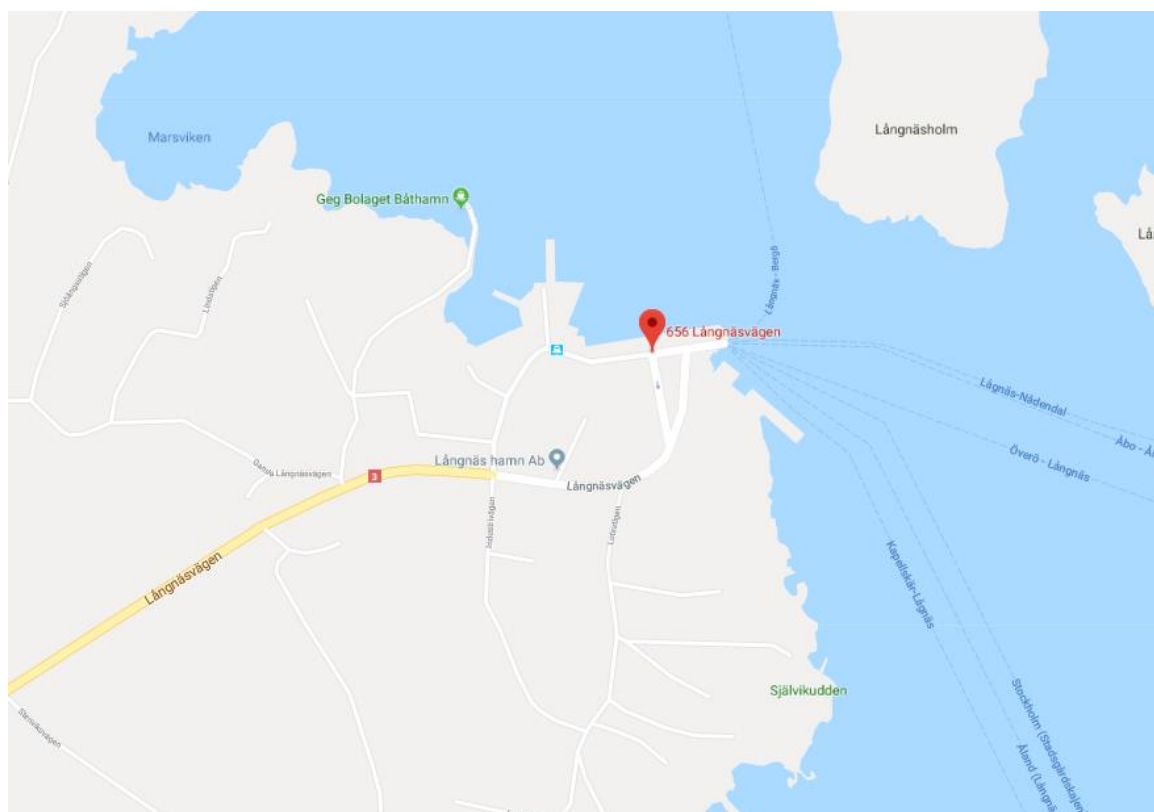

Bus 615, les trains I-P et Finnair City Bus se rendent de l'aéroport Helsinki – Cataa à la gare. Il y a une connexion de tram au terminal de la gare.

HELSINKI WEST HARBOR (FINLANDE)

Adresse:

Harbor Terminal 1
Tyynenmerenkatu 8
00220 Helsinki
Finlande

MARIEHAMN (ALAND)

Adresse:

Western Harbour
Mariehamn
Åland
Tel.: 358 18 16 179

Itinéraire

En arrivant avec un véhicule: La distance de Mariehamn à Langnas est 30 km, environ une demi-heure de route

En arrivant avec un taxi:

Le transfert entre les ports de Mariehamn et Langnas peut être commandée auprès navire
Informations sur les départs en soirée avant 23:00h ou avec les réservations de voyage.

LANGNAS (ALAND)

Adresse:

Lumparland
Långnäs
Åland
Tel.: +358 18 34 525

Itinéraire

En arrivant avec un véhicule:

La distance de Langnas à Mariehman est de 30 km, environ une demi-heure de route

En arrivant avec un taxi:

Le transfert entre les port de Langnas et Mariehman peut être commandée auprès du navire
Informations sur les départs en soirée avant 23:00h ou avec les réservations de voyage.