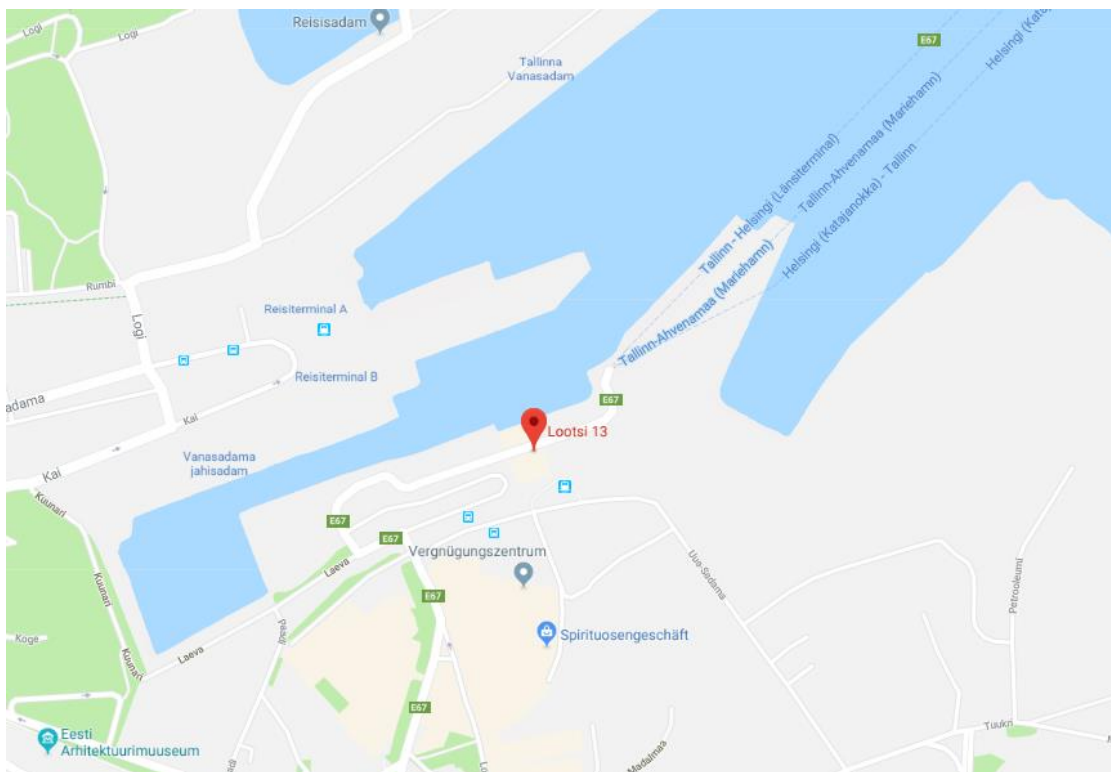

PLANS DES PORTS TALLINK SILJA LINE

TABLE DES MATIÈRES

STOCKHOLM (SUÈDE)	2
HELSINKI OLYMPIA TERMINAL (FINLANDE)	3
HELSINKI WEST HARBOR (FINLANDE)	4
MARIEHAMN (ALAND)	5
LANGNAS (ALAND)	6
TALLINN (ESTONIE)	7
TURKU (FINLANDE)	8
RIGA (LETTONIE)	9

MARIEHAMN (ALAND)

Adresse:

Western Harbour
Mariehamn
Åland
Tel.: 358 18 16 179

Itinéraire

En arrivant avec un véhicule: La distance de Mariehamn à Langnas est 30 km, environ une demi-heure de route

En arrivant avec un taxi:

Itinéraire

En arrivant avec un véhicule:

La distance de Langnas à Mariehman est de 30 km, environ une demi-heure de route

En arrivant avec un taxi:

Le transfert entre les port de Langnas et Mariehman peut être commandée auprès du navire
Informations sur les départs en soirée avant 23:00h ou avec les réservations de voyage.

TALLINN (ESTONIE)

Adresse:

Lootsi 13
10151 Tallinn
Tallinn
Estonie
Tel.: +372 6 318 320

Itinéraire

En arrivant avec sans véhicule:

Le terminal est à environ 15 minutes à pied du centre-ville de Tallinn.

En arrivant avec le taxi: