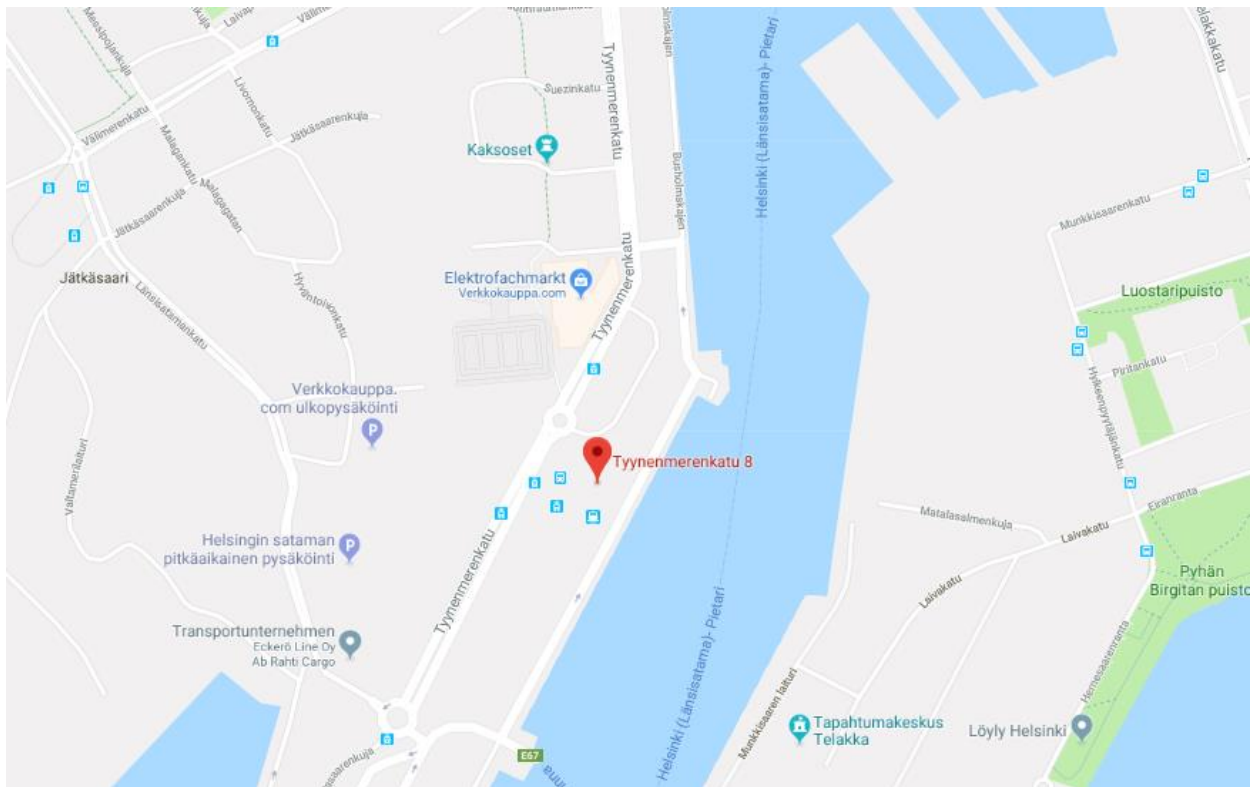

STOCKHOLM (SUÈDE)

Adresse:

Värtahamnen
Hamnpirsvägen 10
11574 Stockholm
Suède

HELSINKI OLYMPIA TERMINAL (FINLANDE)

Adresse:

Olympia terminal
Eteläsatama (South Harbor)
Olympiaranta 1
FIN-00140 Helsinki
Finlande
Tel.: +358 600 174 552

Itinéraire

En arrivant avec le tram:

Tram 2 va à Olympia terminal à partir de la gare (2.2 km) et de Kamppi terminal de bus (arrêt de tram sur Fredrikinkatu) (3.1 km).

Tram 3 va au terminal Olympia de la gare via le parc Kaivopuisto.

MARIEHAMN (ALAND)

Adresse:

Western Harbour
Mariehamn
Åland
Tel.: 358 18 16 179

Itinéraire

En arrivant avec un véhicule: La distance de Mariehamn à Langnas est 30 km, environ une demi-heure de route

En arrivant avec un taxi:

Itinéraire

En arrivant avec un véhicule:

La distance de Langnas à Mariehman est de 30 km, environ une demi-heure de route

En arrivant avec un taxi:

Le transfert entre les port de Langnas et Mariehman peut être commandée auprès du navire
Informations sur les départs en soirée avant 23:00h ou avec les réservations de voyage.