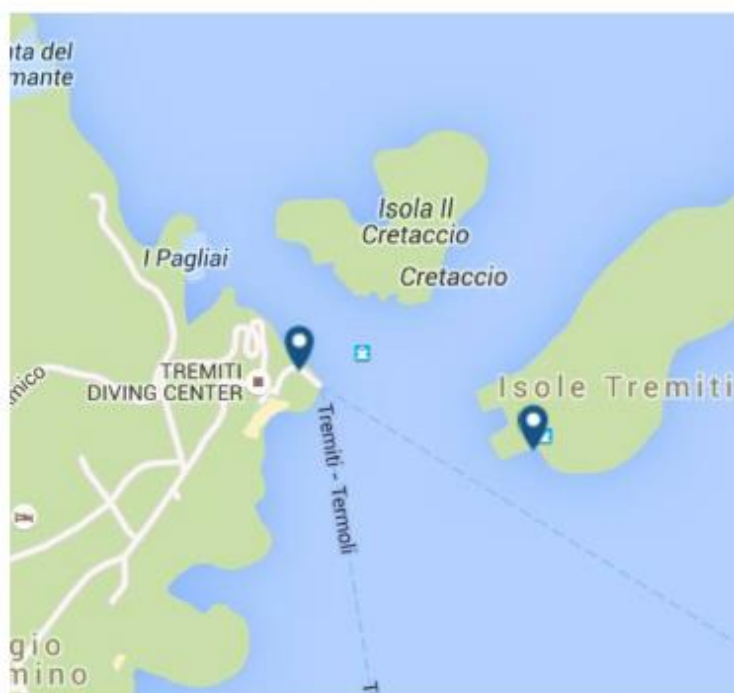

## PORTO TORRES (SARDAIGNE)

### Adresse:

Compagnia Italiana di Navigazione  
Stazione Marittima  
07046 Porto Torres  
Italie  
Tel.: +390 795 18 1011

GPS Coordinée: 40.843673 / 8.401324

## TERMOLI (ITALIE)

**Adresse:**

Maurino Shipping S.R.L.S.  
Interno Porto – Molo Di Nord Est  
86039 – Termoli  
Italie

## CATANIA (ITALIE)