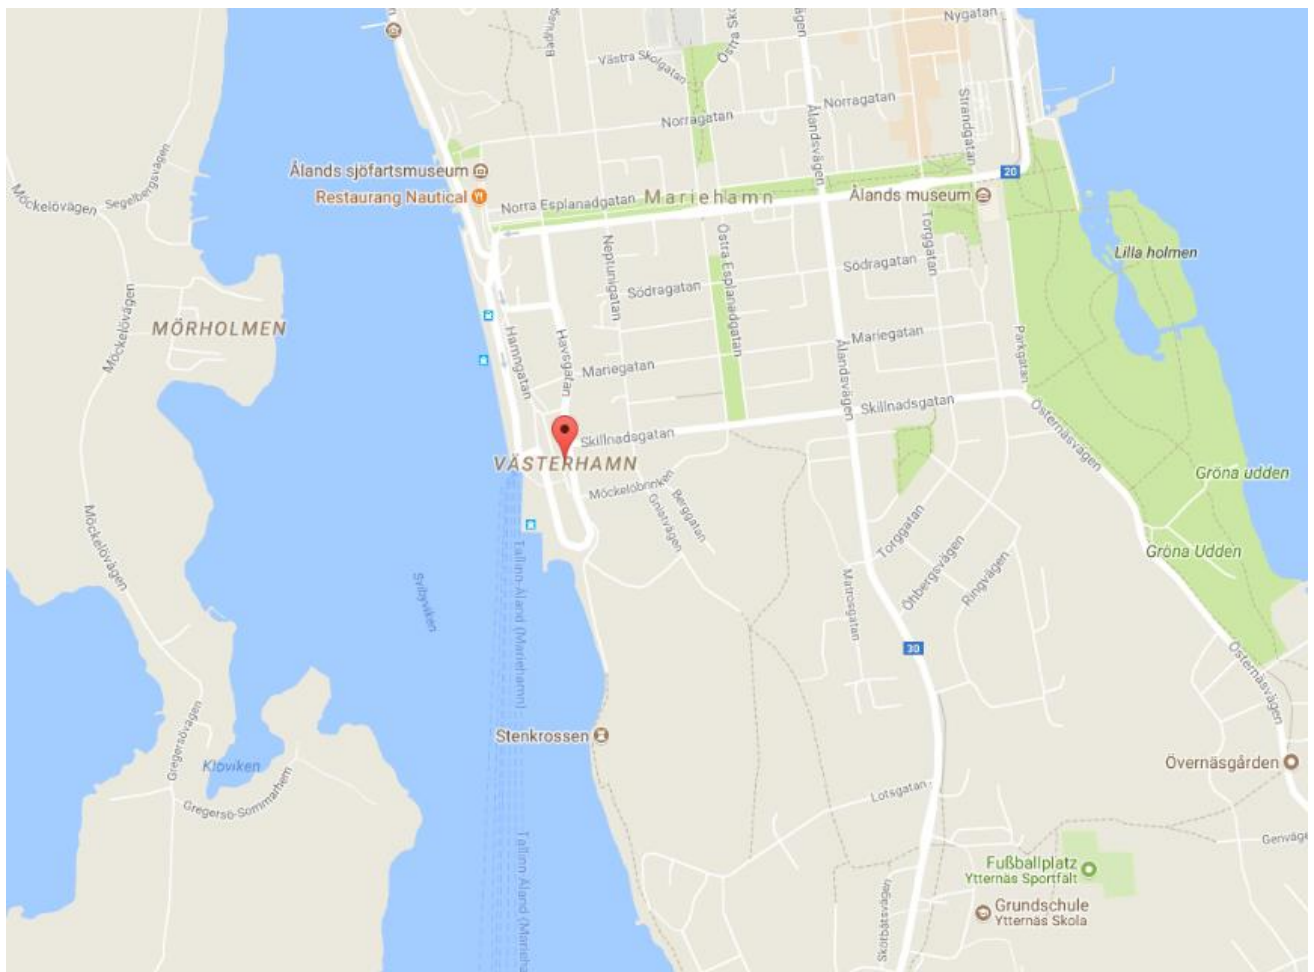

## Adresse:

Helsinki – Katajanokka  
Katajanokanlaituri 8 (Mastokatu 1)  
00160 Helsinki  
Finlande

GPS: N/lat 60°09,841', E/lon: 24°58,113'

## Adresse:

Viking Line Hafenterminal  
Stadsgården, Tegelvikshamn  
SE-11630 Stockholm  
Schweden  
Suède

GPS: N/lat 59° 18' 54,2", E/lon: 18° 5' 45,37"  
System RT90: X:6579370, Y: 1630443 (Swedish grid)

## Adresse:

Travemündebron  
Hamngatan 9  
23122 Trelleborg  
Suède

GPS Latitude: 55.373179, 13.154197

# MARIEHAMN (ALAND)

**Adresse:**

Hamngatan  
22100 Mariehamn  
Aland

GPS coordonnée: Latitude 60° 5' 31" Longitude 19° 55' 44" // 60.09415, 19.92650