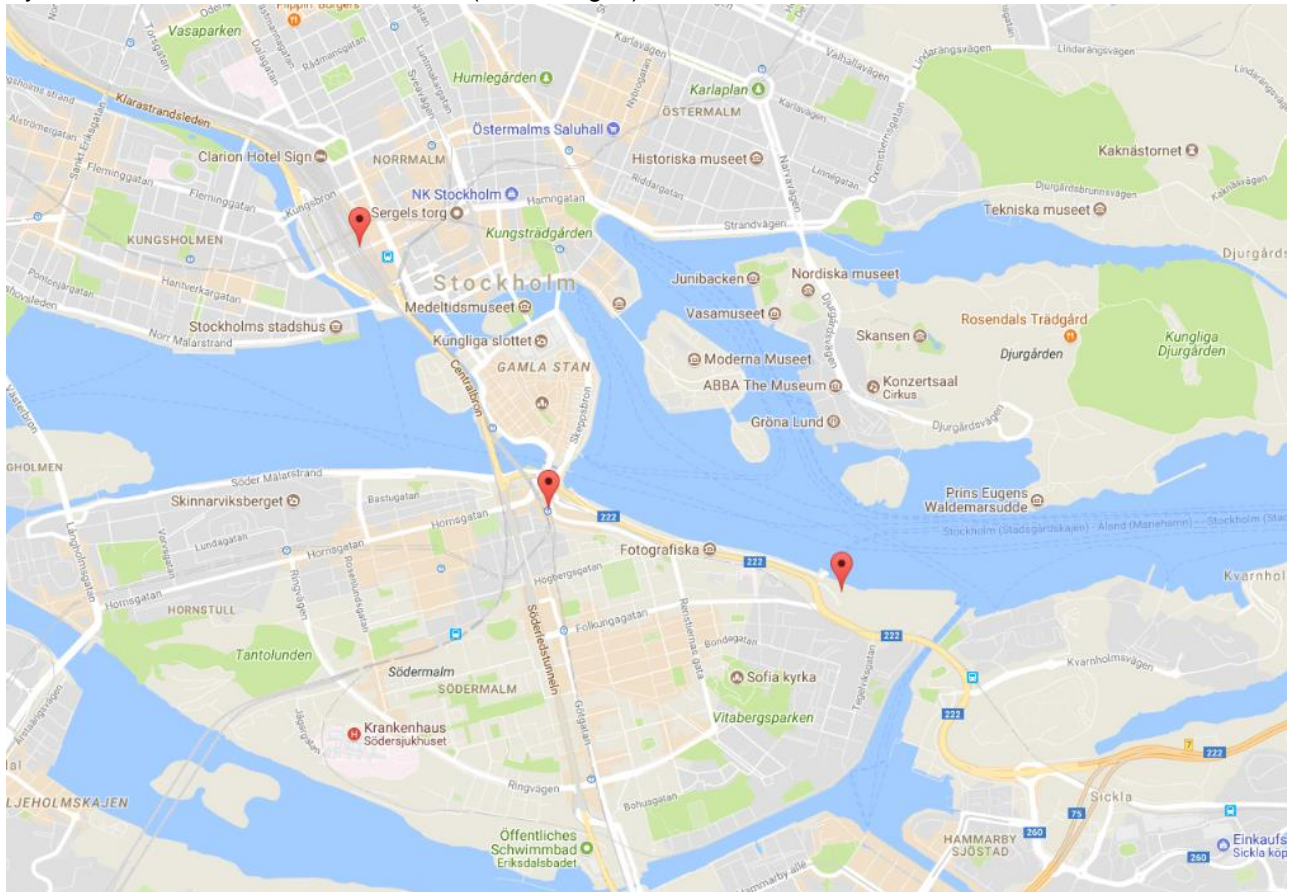

## Itinéraire

### En arrivant en bus

L'arrêt de bus (bus n. 1) est situé à environ 120 mètres de la gare (derrière l'Hôtel Deaport). Ce bus vers le centre-ville toutes les 15 minutes.

# STOCKHOLM (SUÈDE)

## Adresse:

Viking Line Hafenterminal  
Stadsgården, Tegelvikshamn  
SE-11630 Stockholm  
Schweden  
Suède

GPS: N/lat 59° 18' 54,2", E/lon: 18° 5' 45,37"  
System RT90: X:6579370, Y: 1630443 (Swedish grid)