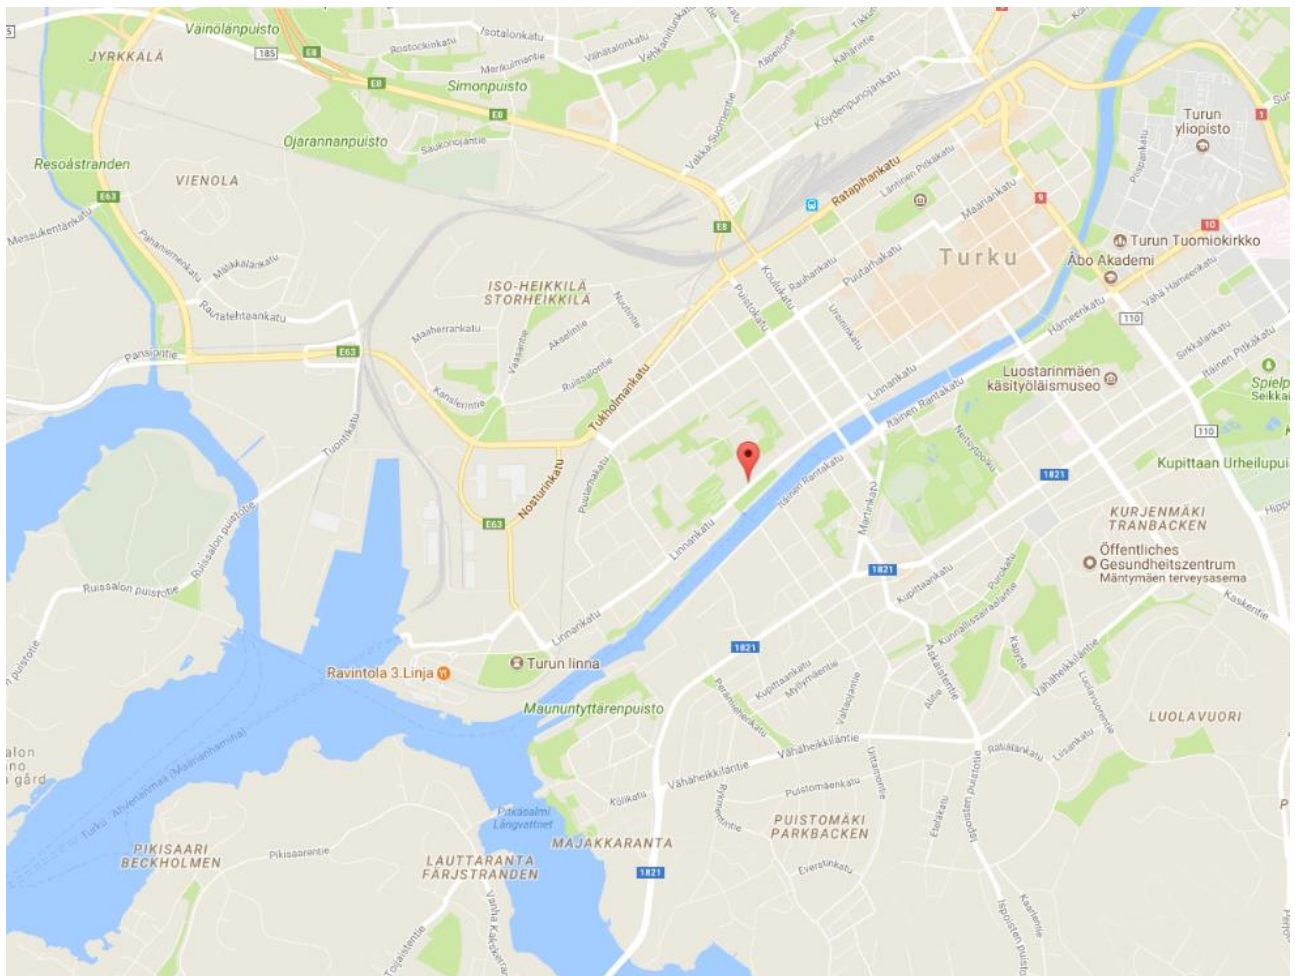

## Adresse:

Helsinki – Katajanokka  
Katajanokanlaituri 8 (Mastokatu 1)  
00160 Helsinki  
Finlande

GPS: N/lat 60°09,841', E/lon: 24°58,113'

## Itinéraire

## Adresse:

Ensimmäinen Linja  
20100 Turku  
Finlande

GPS: Lat 60°26.0298', lon: 22°13.3030'. System RT90 (Swedish grid): X:6703181, Y:1567460

# MARIEHAMN (ALAND)

**Adresse:**

Hamngatan  
22100 Mariehamn  
Aland

GPS coordonnée: Latitude 60° 5' 31" Longitude 19° 55' 44" // 60.09415, 19.92650