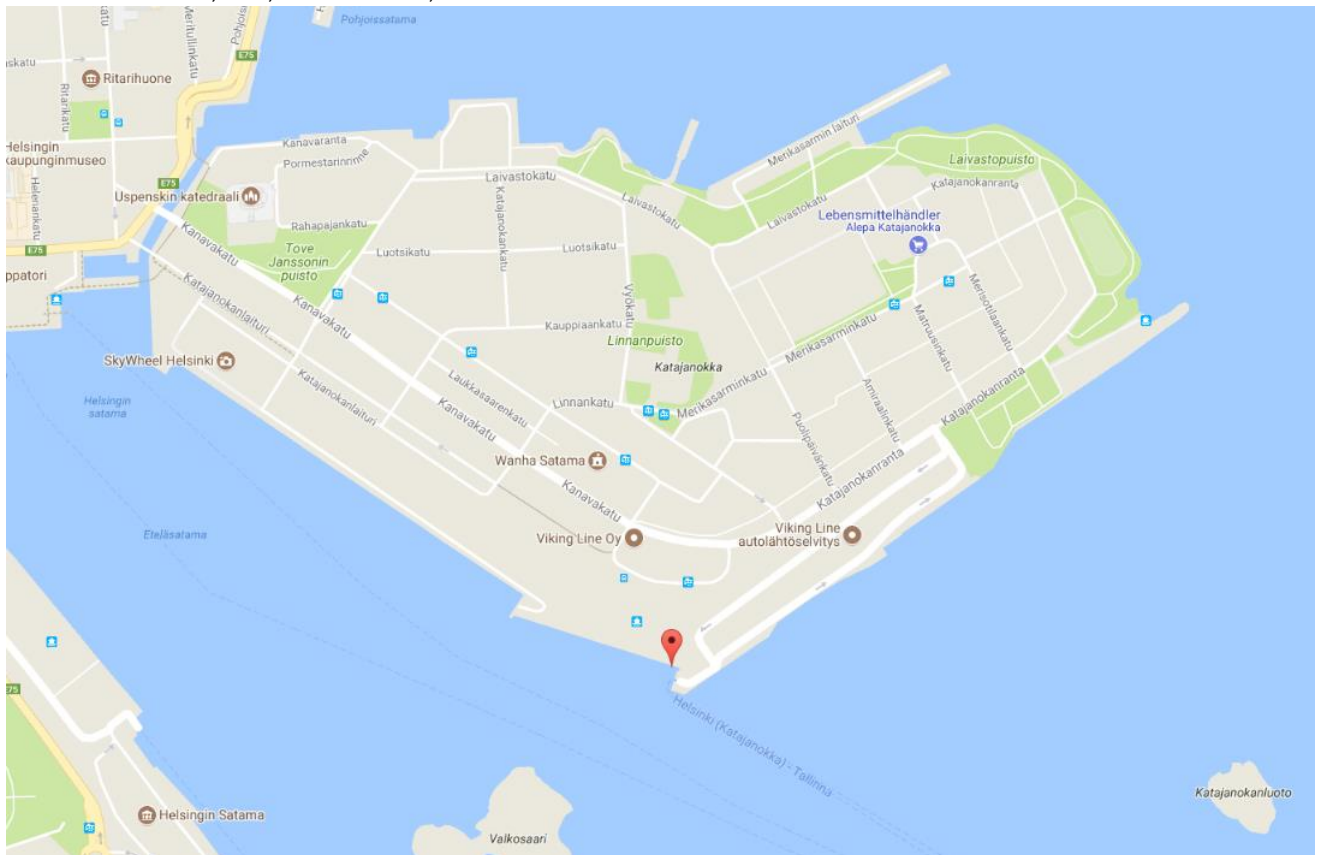

# PLANS DES PORTS VIKING LINE

# HELSINKI (FINLANDE)

## Adresse:

Helsinki – Katajanokka  
Katajanokanlaituri 8 (Mastokatu 1)  
00160 Helsinki  
Finlande

GPS: N/lat 60°09,841', E/lon: 24°58,113'

# MARIEHAMN (ALAND)

**Adresse:**

Hamngatan  
22100 Mariehamn  
Aland

GPS coordonnée: Latitude 60° 5' 31" Longitude 19° 55' 44" // 60.09415, 19.92650